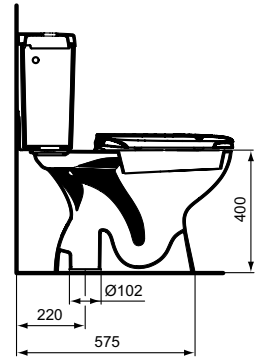

Ideal Standard

WC

Ulysse

PORCHER

Réf. : E902801

Cuvette sur pied NF sortie verticale

Cuvette sur pied NF Ulysse en porcelaine vitrifiée blanc à sortie verticale

Coleur: 01 - Blanc

Plus de détails sur le produit :

Type:	Cuvette
Montage:	Sur pied
Certifications :	NF
Poids net (kg) :	19,00
Matériau :	Porcelaine vitrifiée
Hauteur (mm) :	395
Largeur (mm) :	360
Profondeur (mm) :	695
Forme:	Courbe