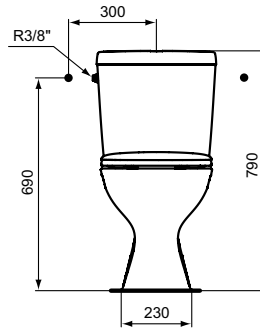

Ideal Standard

WC

Ulysse

PORCHER

Réf. : E902801

Cuvette sur pied NF sortie verticale

Cuvette sur pied NF Ulysse en porcelaine vitrifiée blanc à sortie verticale

Coleur: 01 - Blanc

Plus de détails sur le produit :

Type:	Cuvette
Montage:	Sur pied
Certifications :	NF
Poids net (kg) :	19,00
Matériau :	Porcelaine vitrifiée
Hauteur (mm) :	395
Largeur (mm) :	360
Profondeur (mm) :	695
Forme:	Courbe