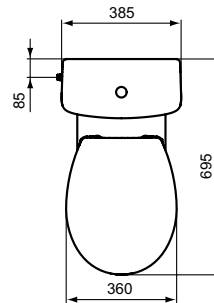

Ideal Standard

WC

Ulysse

PORCHER

Réf. : E902801

Cuvette sur pied NF sortie verticale

Cuvette sur pied NF Ulysse en porcelaine vitrifiée blanc à sortie verticale

Coleur: 01 - Blanc

Plus de détails sur le produit :

Type:	Cuvette
Montage:	Sur pied
Certifications :	NF
Poids net (kg) :	19,00
Matériau :	Porcelaine vitrifiée
Hauteur (mm) :	395
Largeur (mm) :	360
Profondeur (mm) :	695
Forme:	Courbe