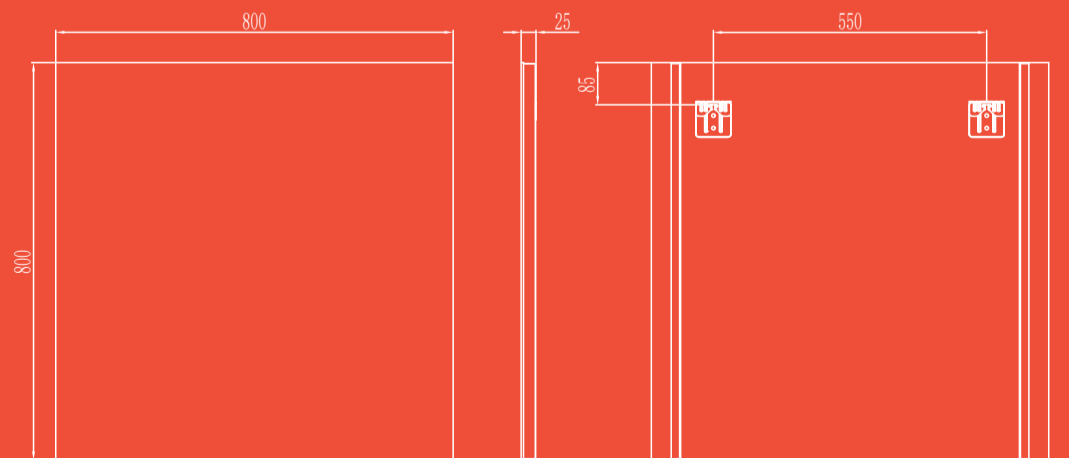

FABRIQUÉ EN RPC

N° de lot :

*Dont 2 ans de garantie légale de conformité

PRADEL
408, allée des Filiéristes
01600 Trévoux - FRANCE
pierrepradel.com