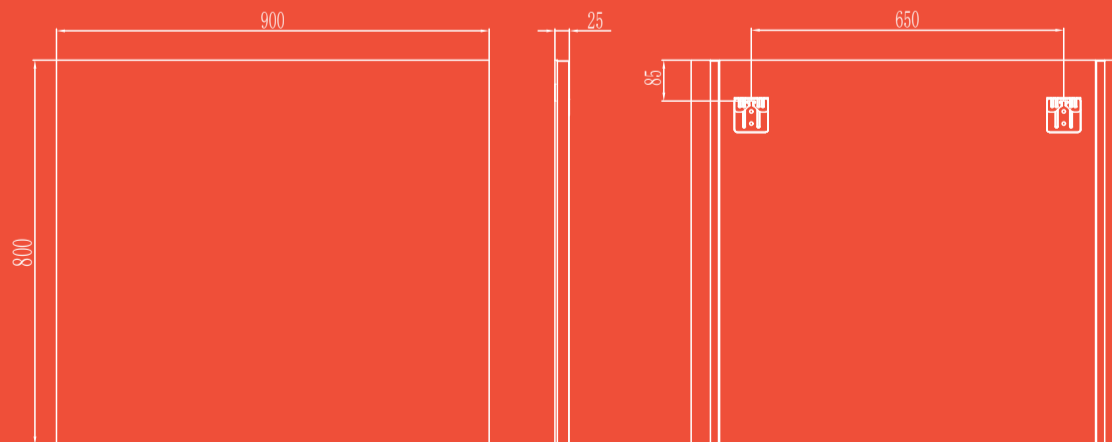

FABRIQUÉ EN RPC

N° de lot :

GARANTIE
5
ANS

MIROIR
SANS PLOMB
SANS CUIVRE

*Dont 2 ans
de garantie légale
de conformité

PRADEL
408, allée des Filiéristes
01600 Trévoux - FRANCE
pierrepradel.com

FR
ÉLÉMENTS D'EMBALLAGE

CE

mm