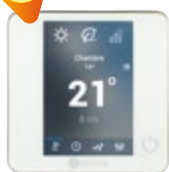

PACK PLENUM DAIKIN - SANS THERMOSTAT

Désignation abrégée	Désignation	Cond^t livraison
PP6DAIBS07S2	Pack Médium Daikin S 2 sorties (FBA 35/50)	1
PP6DAIBS07S3	Pack Médium Daikin S 3 sorties (FBA 35/50)	1
PP6DAIBS07S4	Pack Médium Daikin S 4 sorties (FBA 35/50)	1
PP6DAIBS07S5	Pack Médium Daikin S 5 sorties (FBA 35/50)	1
PP6DAIBS07M3	Pack Médium Daikin M 3 sorties (FBA 60/71)	1
PP6DAIBS07M4	Pack Médium Daikin M 4 sorties (FBA 60/71)	1
PP6DAIBS07M5	Pack Médium Daikin M 5 sorties (FBA 60/71)	1
PP6DAIBS07M6	Pack Médium Daikin M 6 sorties (FBA 60/71)	1
PP6DAIBS07L4	Pack Medium Daikin L 4 sorties (FBA 100/140)	1
PP6DAIBS07L5	Pack Medium Daikin L 5 sorties (FBA 100/140)	1
PP6DAIBS07L6	Pack Medium Daikin L 6 sorties (FBA 100/140)	1