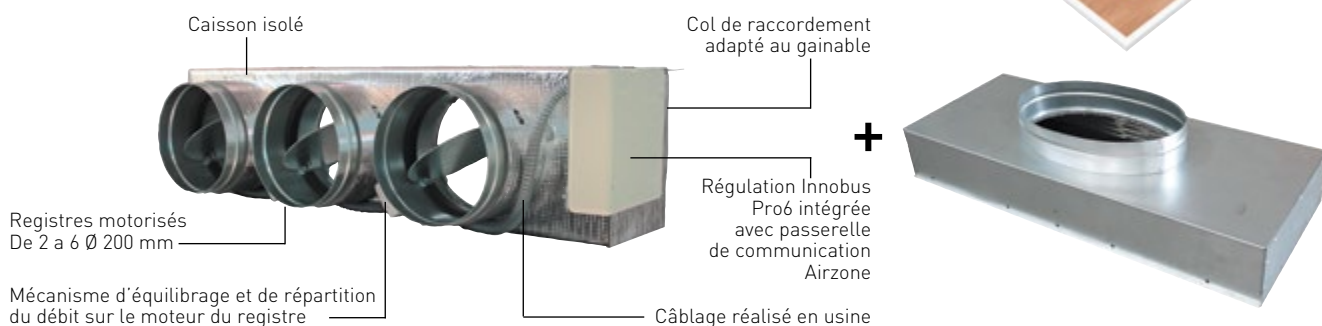

Ventilation résidentielle

REGULATION GAINABLE AIRZONE

PACK PLÉNUM MEDIUM

Les Packs Plénums comprennent :

- Un plénum de soufflage Easyzone Medium,
- Un plénum de reprise.

Ces derniers sont spécifiques à la marque et au modèle du gainable.

Nombre de registres motorisées	Dimensions (L x H x W) en mm
2 ou 3	930 x 300 x 454
4	1140 x 300 x 454
5	1425 x 300 x 454
6	1638 x 300 x 454

LES + PRODUIT

- Un contrôle pièce par pièce jusqu'à 6 zones
- Une gestion du fonctionnement de l'unité intérieure
- Un gain de temps lors de l'installation
- Une précision de contrôle de 0.3K certifiée eu.bac.
- Une expérience d'utilisation unique grâce aux thermostats d'ambiance Airzone
- Possibilité de mode chaud seul
- Éligible au Crédit d'impôts sans qualification RGE.
- Compatible monosplits, multi-splits, DRV, sur nos marques Mitsubishi Electric, Daikin et Samsung

PACK PLENUM MITSUBISHI ELECTRIC - SANS THERMOSTAT

Désignation abrégée	Désignation	Cond' livraison
PP6MELBS01S2	Pack Médium Mits S 2 sorties (PEAD35/50)	1
PP6MELBS01S3	Pack Médium Mits S 3 sorties (PEAD35/50)	1
PP6MELBS01S4	Pack Médium Mits S 4 sorties (PEAD35/50)	1
PP6MELBS01S5	Pack Médium Mits S 5 sorties (PEAD35/50)	1
PP6MELBS01M3	Pack Médium Mits M 3 sorties (PEAD60/71)	1
PP6MELBS01M4	Pack Médium Mits M 4 sorties (PEAD60/71)	1
PP6MELBS01M5	Pack Médium Mits M 5 sorties (PEAD60/71)	1
PP6MELBS01M6	Pack Médium Mits M 6 sorties (PEAD60/71)	1
PP6MELBS01L4	Pack Medium Mits L 4 sorties (PEAD100/125)	1
PP6MELBS01L5	Pack Medium Mits L 5 sorties (PEAD100/125)	1
PP6MELBS01L6	Pack Medium Mits L 6 sorties (PEAD100/125)	1