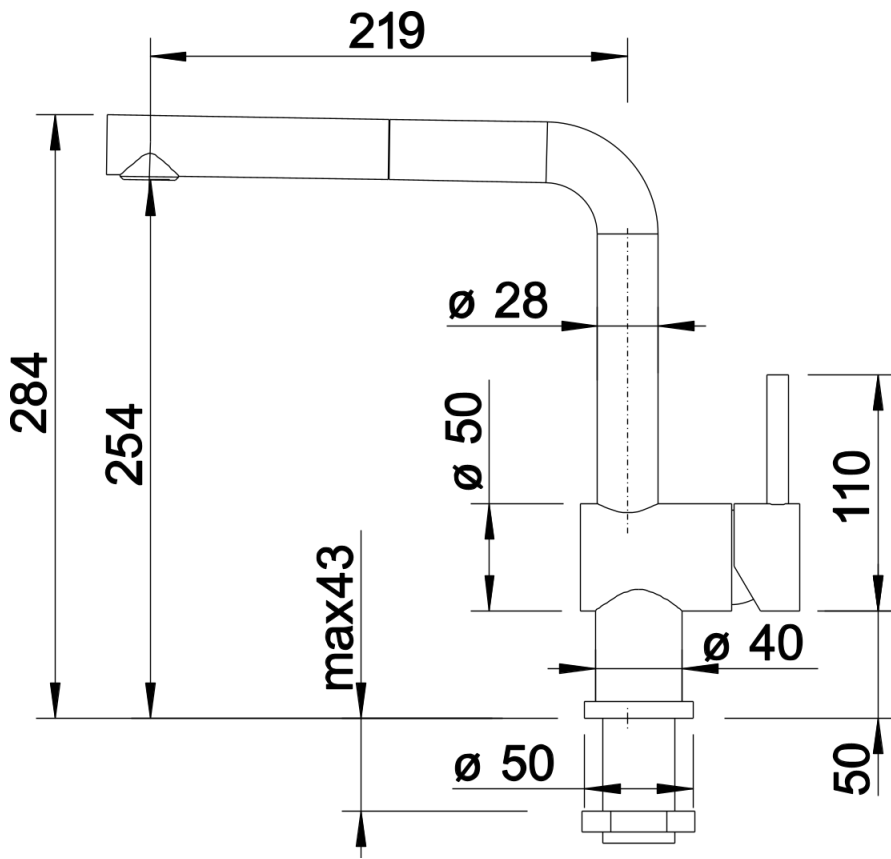

Fiches d'information sur le produit LINUS-S-F

Référence de l'article 514023

Avantage

- À installer sous une fenêtre
- Pratique, dans le design comme dans les fonctionnalités
- Grande commodité : tirer droit vers le haut puis poser sur le côté, tout simplement
- Douchette finition métal de haute qualité
- Hauteur minimum entre l'évier et le battant de la fenêtre 4,5 cm

Coloris

Coloris disponibles
chromé

surface métallique chromé

Informations de planification

- *Hauteur minimum entre l'évier et le battant de la fenêtre 4,5 cm.

 Disponible en option
:
Régulateur de jet cascade ou laminaire pour mitigeurs (clé d'installation incluse)

Étendue des fournitures

- Bec orientable à 140° avec douchette amovible
- Percement Ø 35 mm nécessaire
- Cartouche à disques céramiques (HP D=35 mm 121 894)
- Flexibles de raccordement d'une longueur de 750 mm et écrou 3/8" pour un montage simple et sûr
- Régulateur de jet breveté réduisant nettement les dépôts de calcaire
- Plaque de renfort augmentant la stabilité de la robinetterie lors de l'encastrement dans les éviers en inox
- Equipé de série d'un clapet anti-retour, donc intrinsèquement sûr en matière de retours d'eau suivant la norme EN 1717
- Certifié LGA
- Certifié DVGW

Détails

Plage de pivotement

Vue latérale