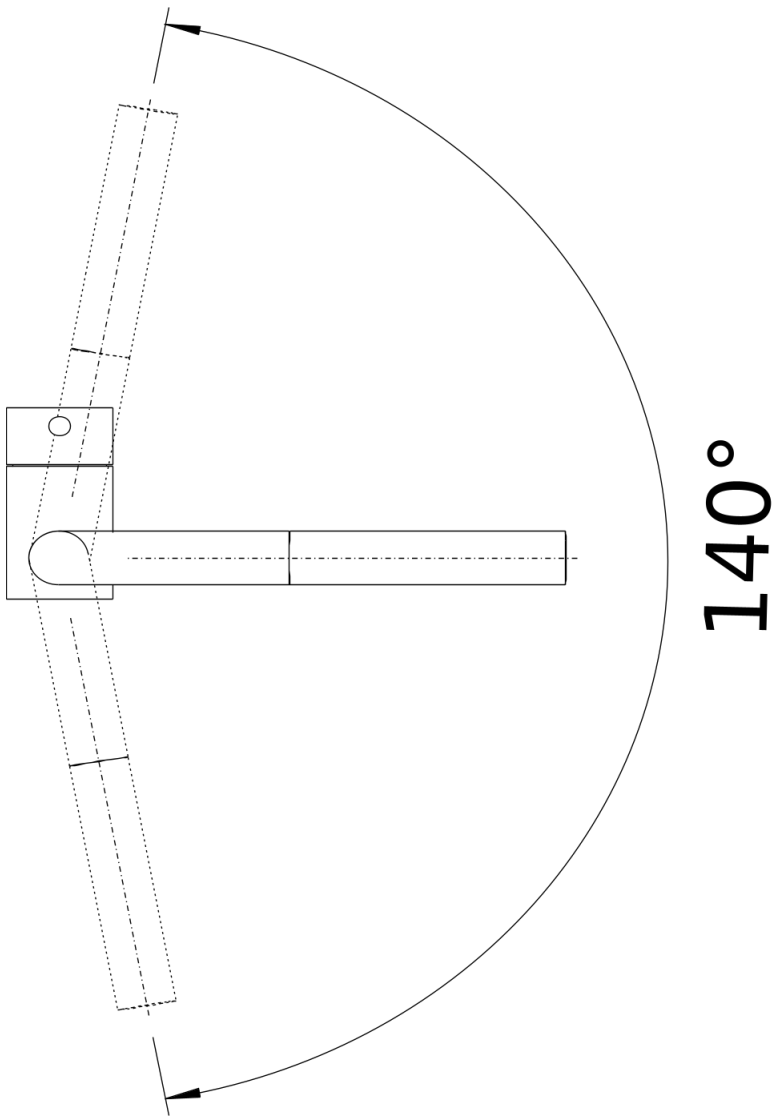

Fiches d'information sur le produit LINUS-S-F

Référence de l'article 514023

Avantage

- À installer sous une fenêtre
- Pratique, dans le design comme dans les fonctionnalités
- Grande commodité : tirer droit vers le haut puis poser sur le côté, tout simplement
- Douchette finition métal de haute qualité
- Hauteur minimum entre l'évier et le battant de la fenêtre 4,5 cm

Coloris

Coloris disponibles
chromé

surface métallique chromé

Informations de planification

- *Hauteur minimum entre l'évier et le battant de la fenêtre 4,5 cm.

 Disponible en option
:
Régulateur de jet cascade ou laminaire pour mitigeurs (clé d'installation incluse)

Étendue des fournitures

- Bec orientable à 140° avec douchette amovible
- Percement Ø 35 mm nécessaire
- Cartouche à disques céramiques (HP D=35 mm 121 894)
- Flexibles de raccordement d'une longueur de 750 mm et écrou 3/8" pour un montage simple et sûr
- Régulateur de jet breveté réduisant nettement les dépôts de calcaire
- Plaque de renfort augmentant la stabilité de la robinetterie lors de l'encastrement dans les éviers en inox
- Equipé de série d'un clapet anti-retour, donc intrinsèquement sûr en matière de retours d'eau suivant la norme EN 1717
- Certifié LGA
- Certifié DVGW

Détails

Plage de pivotement

Vue latérale