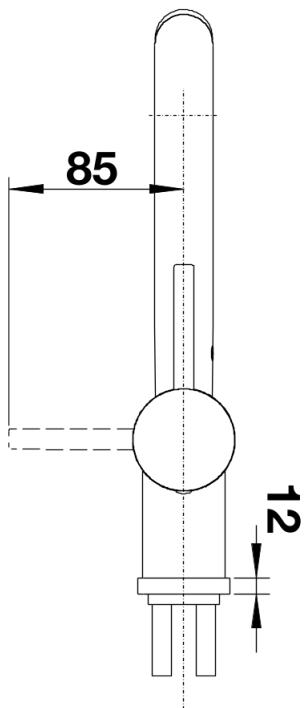

Fiches d'information sur le produit LINUS-S-F

Référence de l'article 514023

Avantage

- À installer sous une fenêtre
- Pratique, dans le design comme dans les fonctionnalités
- Grande commodité : tirer droit vers le haut puis poser sur le côté, tout simplement
- Douchette finition métal de haute qualité
- Hauteur minimum entre l'évier et le battant de la fenêtre 4,5 cm

Coloris

Coloris disponibles
chromé

surface métallique chromé

Informations de planification

- *Hauteur minimum entre l'évier et le battant de la fenêtre 4,5 cm.

 Disponible en option
:
Régulateur de jet cascade ou laminaire pour mitigeurs (clé d'installation incluse)

Étendue des fournitures

- Bec orientable à 140° avec douchette amovible
- Percement Ø 35 mm nécessaire
- Cartouche à disques céramiques (HP D=35 mm 121 894)
- Flexibles de raccordement d'une longueur de 750 mm et écrou 3/8" pour un montage simple et sûr
- Régulateur de jet breveté réduisant nettement les dépôts de calcaire
- Plaque de renfort augmentant la stabilité de la robinetterie lors de l'encastrement dans les éviers en inox
- Equipé de série d'un clapet anti-retour, donc intrinsèquement sûr en matière de retours d'eau suivant la norme EN 1717
- Certifié LGA
- Certifié DVGW

Détails

Plage de pivotement

Vue latérale