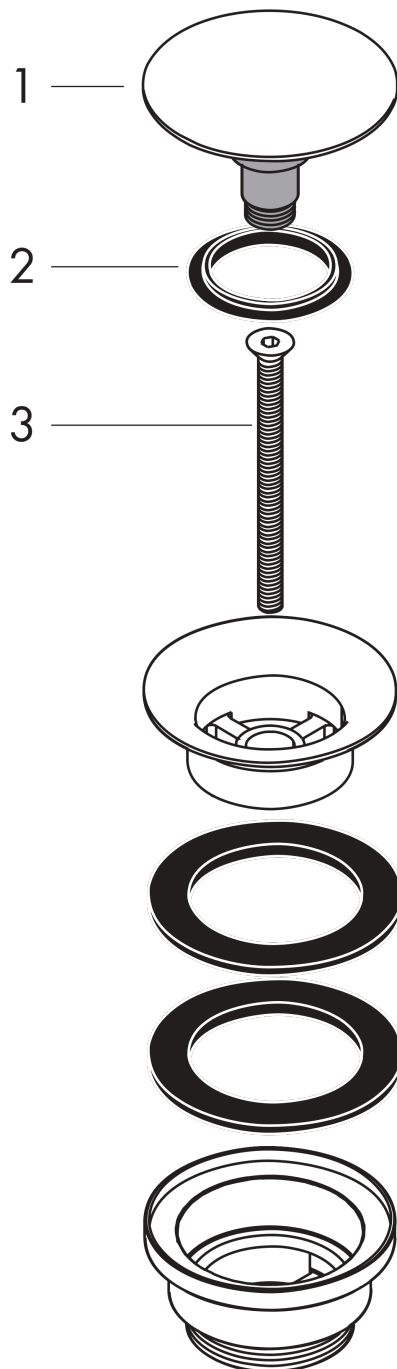

## Bonde Push-open

Finition: **Noir chromé brossé** Numéro d'article: **50100340**

### Photo du produit

### Plan géométral

**Bonde Push-open**

Finition: **Noir chromé brossé**

Numéro d'article: **50100340**

**Vue éclatée**

Année de construction: **>11/16**

**Bonde Push-open**

Finition: **Noir chromé brossé** Numéro d'article: **50100340**

Liste des pièces détachées

Année de construction: >11/16

Pos.	Description	Numéro d'article	GP	UE
1	bouchon	97204340	96,42 €	1
2	joint	97205000	11,18 €	1
3	vis	98000000	11,18 €	1