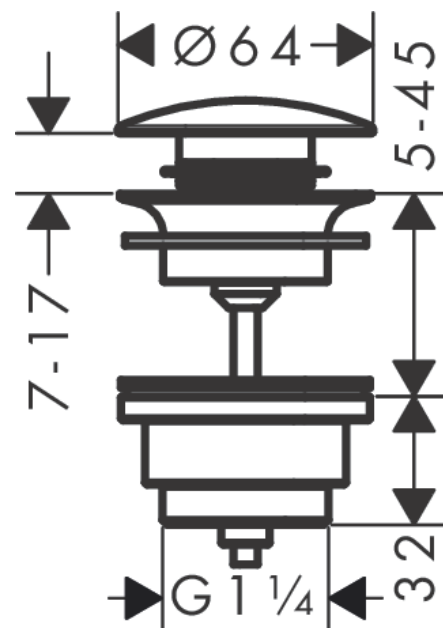

## Bonde Push-open

Finition: **Noir chromé brossé** Numéro d'article: **50100340**

#### Caractéristiques

- ouverture par bouchon pression
- pour lavabos avec trop-plein
- dimension du raccordement: G 1 1/4"
- avec trop-plein
- NF077\_375-M1

### Plan géométral

**Bonde Push-open**

Finition: **Noir chromé brossé**

Numéro d'article: **50100340**

**Vue éclatée**

Année de construction: **>11/16**

**Bonde Push-open**

Finition: **Noir chromé brossé** Numéro d'article: **50100340**