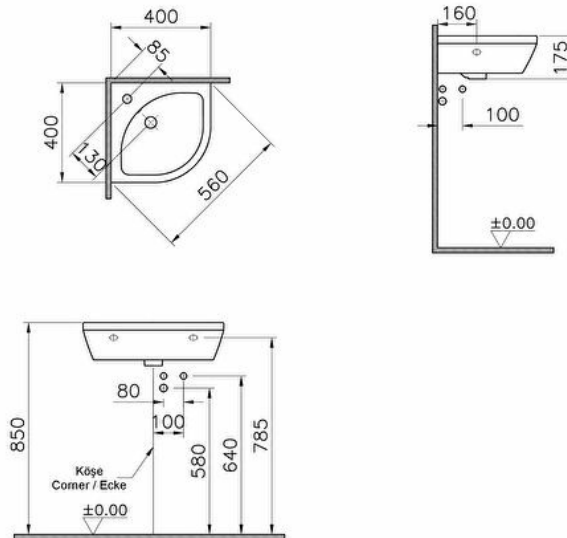

Gammes: Integra

Spécifications techniques

Couleur	Blanc
Hauteur	170
Largeur	565
Profondeur	400
Designer	Équipe design de VitrA
Garantie	10
Finition	Hygiene
Matériel	Hygiene

Trop-plein	Avec trop-plein
Siphon	Siphon non inclus
Vidangeur	Non inclus
Matériau du corps	VC- Porcelaine Vitreuse
Forme de design	Rond
lavabo	
Mesure marketing (cm)	40 x 40 CM

Détail du trou de trop-plein
Avec trop-plein

Options de trou de robinet Céramique sanitaire
1 trou de robinet

Dessin Technique 2A

Spécifications techniques

Couleur: Blanc **Hauteur:** 170 **Largeur:** 565 **Profondeur:** 400 **Designer:** Équipe design de Vitra **Garantie:** 10 **Finition:** Hygiène
Matériel: Hygiène **Trop-plein:** Avec trop-plein **Siphon:** Siphon non inclus **Vidangeur:** Non inclus **Matériau du corps:** VC- Porcelaine Vitreuse **Forme de design lavabo:** Rond **Mesure marketing (cm):** 40 x 40 CM **Détail du trou de trop-plein:** Avec trop-plein
Options de trou de robinet Céramique sanitaire: 1 trou de robinet