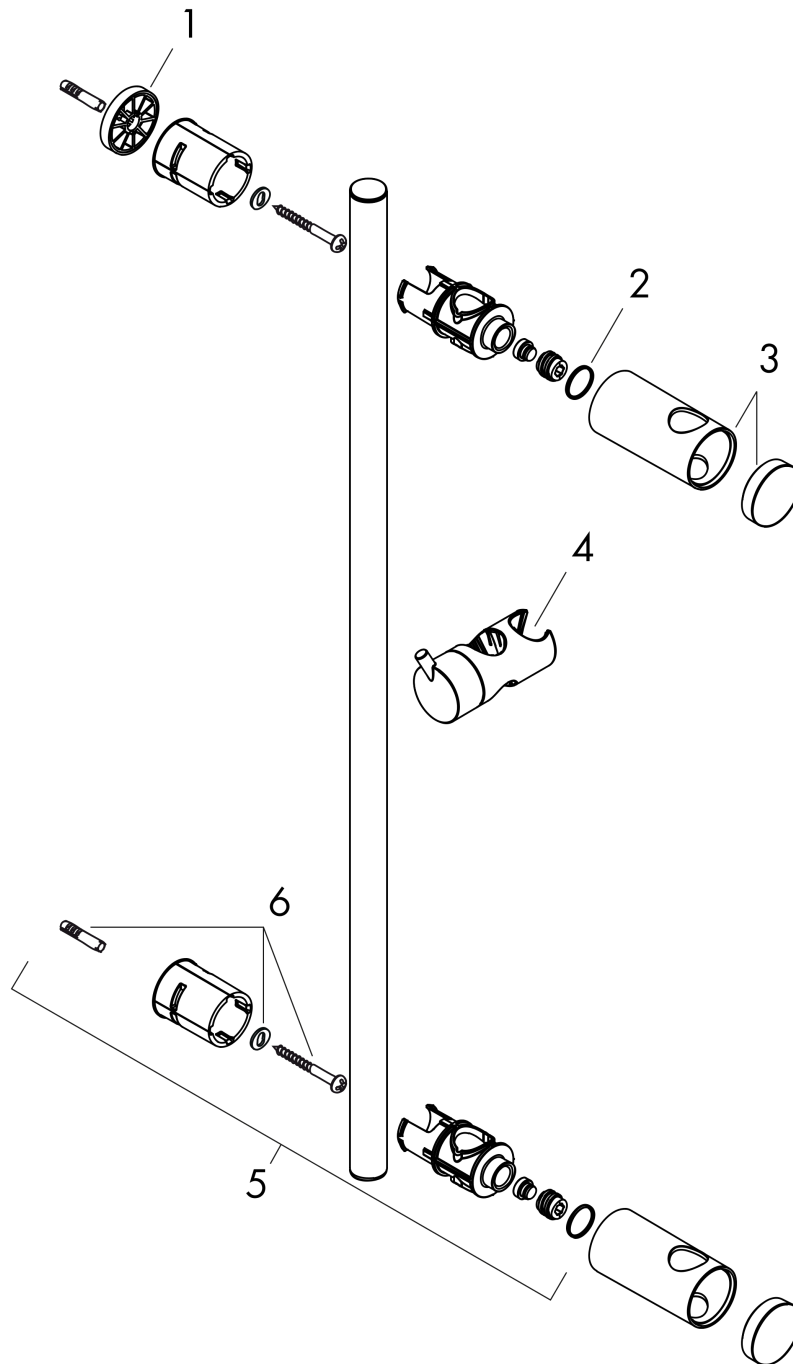

##### Caractéristiques

- comprenant: barre de douche, curseur
- longueur du tube: 720 mm
- diamètre de la barre de douche: 22 mm
- tube profilé: rond
- Distance de perçement variable: 400 mm - 670 mm
- support mural variable
- curseur avec mécanisme de blocage
- angle d'inclinaison du support de douchette à main réglable sur 2 niveaux
- supports muraux synthétique

#### Photo du produit

#### Plan géométral

Unica  
**Barre Unica Reno 0,72m**  
 Finition: **Chromé** Numéro d'article: **27704000**

Exemple de montage

Unica  
 Barre Unica Reno 0,72m  
 Finition: **Chromé** Numéro d'article: **27704000**

Vue éclatée

Année de construction: >04/13

**Unica****Barre Unica Reno 0,72m**Finition: **Chromé** Numéro d'article: **27704000****Liste des pièces détachées**

Année de construction: &gt;04/13

<b>Pos.</b>	<b>Description</b>	<b>Numéro d'article</b>	<b>GP</b>	<b>UE</b>
1	cale de compensation 7 mm	95163000	18,17 €	1
2	joint torique 14x2	98129000	8,39 €	1
3	cache et douille	98466000	64,28 €	1
4	curseur complet	95160000	79,67 €	1
5	fixation murale	95365000	22,37 €	1
6	set de fixation	96179000	16,78 €	1