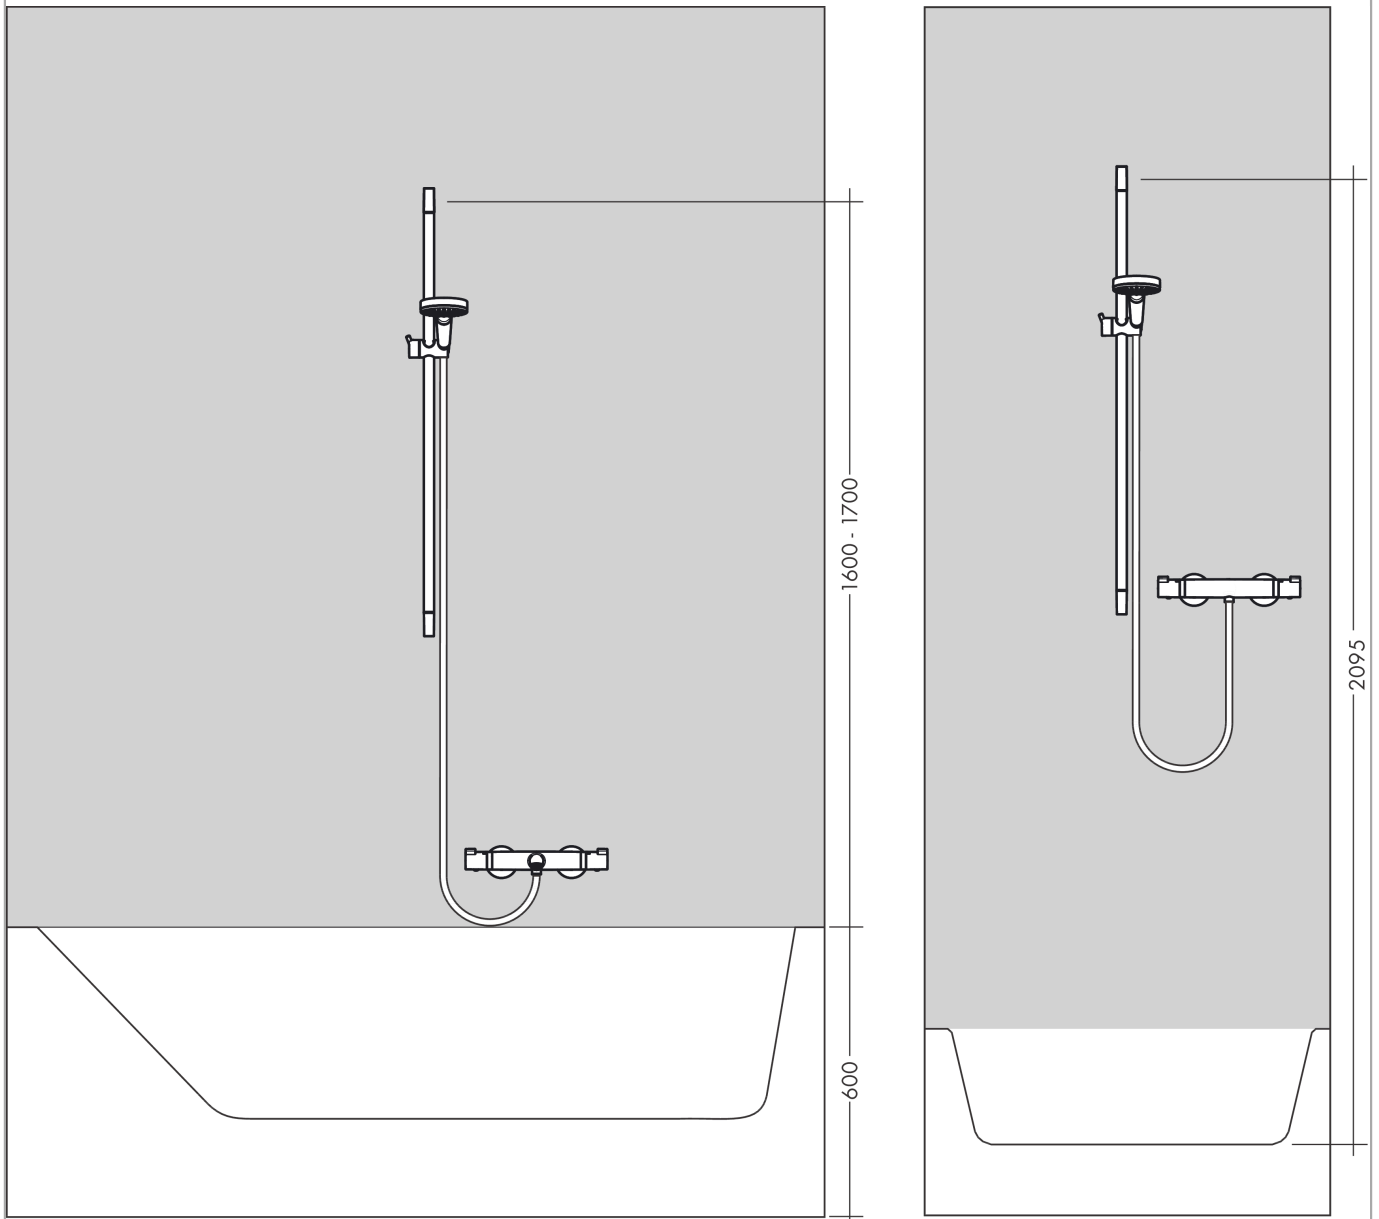

##### Caractéristiques

- comprenant: barre de douche, curseur
- longueur du tube: 720 mm
- diamètre de la barre de douche: 22 mm
- tube profilé: rond
- Distance de perçement variable: 400 mm - 670 mm
- support mural variable
- curseur avec mécanisme de blocage
- angle d'inclinaison du support de douchette à main réglable sur 2 niveaux
- supports muraux synthétique

#### Photo du produit

#### Plan géométral

Unica  
**Barre Unica Reno 0,72m**  
 Finition: **Chromé** Numéro d'article: **27704000**

Exemple de montage

Unica  
 Barre Unica Reno 0,72m  
 Finition: **Chromé** Numéro d'article: **27704000**

Vue éclatée

Année de construction: >04/13

**Unica****Barre Unica Reno 0,72m**Finition: **Chromé** Numéro d'article: **27704000****Liste des pièces détachées**

Année de construction: &gt;04/13

<b>Pos.</b>	<b>Description</b>	<b>Numéro d'article</b>	<b>GP</b>	<b>UE</b>
1	cale de compensation 7 mm	95163000	18,17 €	1
2	joint torique 14x2	98129000	8,39 €	1
3	cache et douille	98466000	64,28 €	1
4	curseur complet	95160000	79,67 €	1
5	fixation murale	95365000	22,37 €	1
6	set de fixation	96179000	16,78 €	1