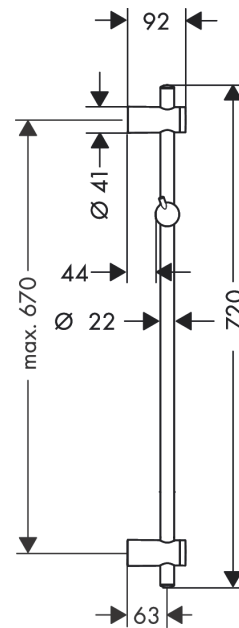

Unica

Barre Unica Reno 0,72m

Finition: **Chromé** Numéro d'article: **27704000**

Description

Caractéristiques

- comprenant: barre de douche, curseur
- longueur du tube: 720 mm
- diamètre de la barre de douche: 22 mm
- tube profilé: rond
- Distance de perçement variable: 400 mm - 670 mm
- support mural variable
- curseur avec mécanisme de blocage
- angle d'inclinaison du support de douchette à main réglable sur 2 niveaux
- supports muraux synthétique

Détails de l'article

EAN

4011097710495

Technologie

Photo du produit

Plan géométral