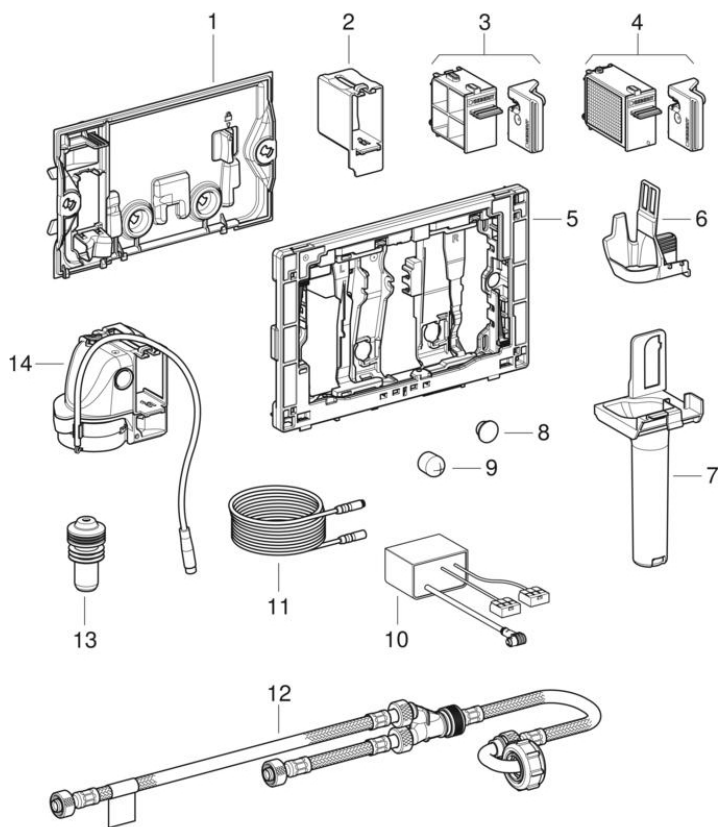

Modules Geberit DuoFresh et supports de plaque pour insertion de stick de nettoyage, pour réservoir à encastrer 8 cm Sigma

2019 -

Marque Geberit

Caractéristiques

Année de fabrication à partir de	2019
Dimensions / design	21,2 x 14,2 cm

#	N° de réf.	Désignation
1	243.976.00.1	Plaque de protection pour module Geberit DuoFresh, pour réservoir à encastrer Sigma 8 cm
2	243.977.00.1	Unité tiroir Geberit pour stick de nettoyage Geberit DuoFresh
3	243.982.00.1	Tiroir pour stick de nettoyage Geberit DuoFresh
4	243.970.00.1	Tiroir avec filtre alvéolé céramique, pour module Geberit DuoFresh
5	243.972.21.1	Cadre de fixation avec mécanisme pivotant pour module Geberit DuoFresh avec déclenchement automatique: Chromé brillant
5	243.972.BZ.1	Cadre de fixation avec mécanisme pivotant pour module Geberit DuoFresh avec déclenchement automatique: Gris anthracite RAL 7016
5	243.974.21.1	Cadre de fixation avec mécanisme pivotant pour module Geberit DuoFresh avec déclenchement manuel: Chromé brillant
5	243.974.BZ.1	Cadre de fixation avec mécanisme pivotant pour module Geberit DuoFresh avec déclenchement manuel: Gris anthracite RAL 7016
5	244.506.21.1	Cadre de fixation avec mécanisme pivotant, pour tiroir Geberit DuoFresh: Chromé brillant
5	244.506.BZ.1	Cadre de fixation avec mécanisme pivotant, pour tiroir Geberit DuoFresh: Gris anthracite RAL 7016
6	244.305.00.1	Entonnoir pour stick de nettoyage Geberit DuoFresh, pour réservoir à encastrer Sigma 8 cm
7	244.089.00.1	Panier pour stick de nettoyage Geberit DuoFresh, pour réservoir à encastrer Sigma 8 cm
8	244.091.00.1	Bouchon de protection pour plaque de protection pour module Geberit DuoFresh
9	244.092.00.1	Bouchon de protection pour fourreau pour module Geberit DuoFresh