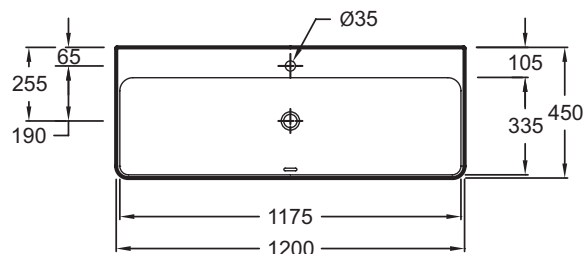

### Bénéfices consommateurs

- **LARGE CHOIX :** 6 dimensions, avec ou sans plage de robinetterie, avec ou sans trou de trop-plein, percement Ø, 1 ou 2 trous
- **ENTRETIEN RAPIDE :** Émaillée 3 faces, pentes douces sans angle
- **ESTHÉTIQUE :** Trou de trop-plein rectangulaire à l'avant, avec cache, hauteur du bandeau réduite à 10,5 cm

### Caractéristiques techniques

- **Dimensions :** 120 x 45 cm
- **Matériau :** Céramique
- **Percement et pré-percement robinetterie :** Percé 1 trou de robinetterie
- **Poids :** 28,7 kg
- **Type d'installation :** Posé
- **LIVRÉ AVEC :** Cache trop-plein

### Dessin technique

Description : Vasque à poser 120 x 45 cm, avec trou de trop-plein, percée 1 trou de robinetterie. EVA112. Collection : VOX. Dimensions : 120 x 45 cm. Poids : 28,7 kg. Matériau : Céramique. Type d'installation : Posé. Percement et pré-percement robinetterie : Percé 1 trou de robinetterie. LIVRÉ AVEC : Cache trop-plein.