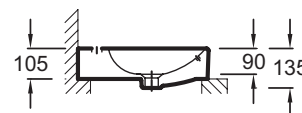

### Bénéfices consommateurs

- **LARGE CHOIX :** 6 dimensions, avec ou sans plage de robinetterie, avec ou sans trou de trop-plein, percement Ø, 1 ou 2 trous
- **ENTRETIEN RAPIDE :** Émaillée 3 faces, pentes douces sans angle
- **ESTHÉTIQUE :** Trou de trop-plein rectangulaire à l'avant, avec cache, hauteur du bandeau réduite à 10,5 cm

### Bénéfices installateurs

- **INSTALLATION PROPRE ET PRÉCISE :** Meulée par-dessous. La hauteur de cuve n'excède pas la hauteur du bandeau, découpe réduite du plan (siphon, canal de trop-plein et robinetterie)

### Caractéristiques techniques

- **Dimensions :** 120 x 45 cm
- **Matériau :** Céramique
- **Percement et pré-percement robinetterie :** Percé 1 trou de robinetterie
- **Poids :** 28,7 kg
- **Type d'installation :** Posé
- **LIVRÉ AVEC :** Cache trop-plein

### Dessin technique

Description : Vasque à poser 120 x 45 cm, avec trou de trop-plein, percée 1 trou de robinetterie. EVA112. Collection : VOX. Dimensions : 120 x 45 cm. Poids : 28,7 kg. Matériau : Céramique. Type d'installation : Posé. Percement et pré-percement robinetterie : Percé 1 trou de robinetterie. LIVRÉ AVEC : Cache trop-plein.