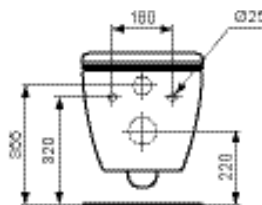

Ideal Standard

WC

Strada II

Réf. : T359601

Cuvette suspendue AquaBlade®

Strada II, cuvette suspendue AquaBlade®, Blanc. Chasse d'eau révolutionnaire. En porcelaine vitrifiée. Carénée. Abattant thermodur (urea) ultra-fin avec frein de chute déclinable. Fixation par le dessus. Chasse directe. Alimentation indépendante. Fournie avec fixations invisibles

Couleur : 01 - Blanc

Technologie : AquaBlade

Caractéristiques : .Abattant frein de chute

.Abattant fin

.Déclinable

Plus de détails sur le produit :

Type :	Pack WC
Montage :	Suspendu
Poids net (kg) :	25,00
Matériau :	Porcelaine vitrifiée
Hauteur (mm) :	349
Largeur (mm) :	360
Profondeur (mm) :	540
Mécanisme de charnière :	Fermeture ralentie
Inclus dans le pack :	WC+Abattant
Forme :	Courbe