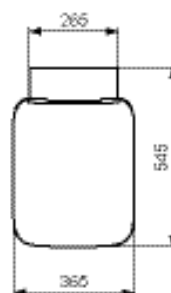

Ideal Standard

WC

Strada II

Réf. : T359601

Cuvette suspendue AquaBlade®

Strada II, cuvette suspendue AquaBlade®, Blanc. Chasse d'eau révolutionnaire. En porcelaine vitrifiée. Carénée. Abattant thermodur (urea) ultra-fin avec frein de chute déclinable. Fixation par le dessus. Chasse directe. Alimentation indépendante. Fournie avec fixations invisibles

Couleur : 01 - Blanc

Technologie : AquaBlade

Caractéristiques : .Abattant frein de chute

.Abattant fin

.Déclinable

Plus de détails sur le produit :

Type :	Pack WC
Montage :	Suspendu
Poids net (kg) :	25,00
Matériau :	Porcelaine vitrifiée
Hauteur (mm) :	349
Largeur (mm) :	360
Profondeur (mm) :	540
Mécanisme de charnière :	Fermeture ralentie
Inclus dans le pack :	WC+Abattant
Forme :	Courbe