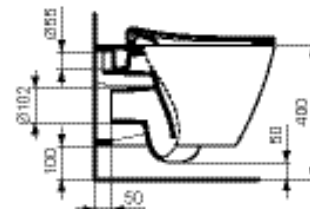

Ideal Standard

WC

Strada II

Réf. : T359601

Cuvette suspendue AquaBlade®

Strada II, cuvette suspendue AquaBlade®, Blanc. Chasse d'eau révolutionnaire. En porcelaine vitrifiée. Carénée. Abattant thermodur (urea) ultra-fin avec frein de chute déclinable. Fixation par le dessus. Chasse directe. Alimentation indépendante. Fournie avec fixations invisibles

Couleur : 01 - Blanc

Technologie : AquaBlade

Caractéristiques : .Abattant frein de chute

.Abattant fin

.Déclinable

Plus de détails sur le produit :

Type :	Pack WC
Montage :	Suspendu
Poids net (kg) :	25,00
Matériau :	Porcelaine vitrifiée
Hauteur (mm) :	349
Largeur (mm) :	360
Profondeur (mm) :	540
Mécanisme de charnière :	Fermeture ralentie
Inclus dans le pack :	WC+Abattant
Forme :	Courbe