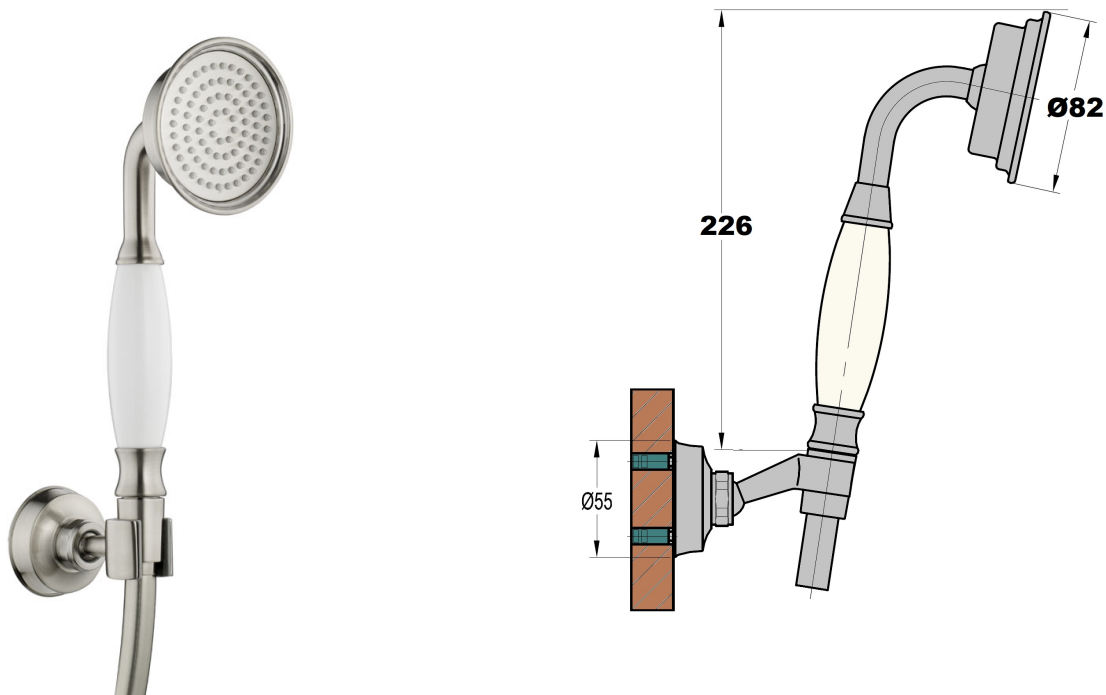

## MINIKIT DOUCHETTE COMPLET LADY S PW

Ref : **909PW262** | 161.00 € PPHT

Collection : **Lady's Grey Acier**  
**Aucun ECAU**

Finition : **Grey acier**  
Débit : **12.0** l/min

Caractéristiques techniques :

Douchette 1 jet laiton anticalcaire  
Support mural laiton articulé  
Débit sous 3 bars : 14 L/mn  
Flexible Silverflex 1,50 m antitorsion