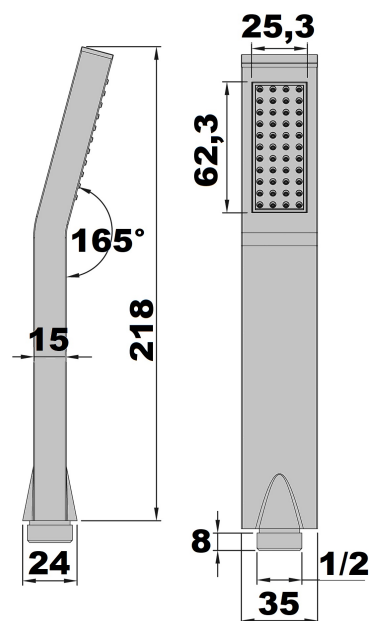

DOUCHETTE A MAIN 1 JET DAX SQUARE

Ref : **977A** | 54.00 € PPHT

Collection : **Dax Square**

Finition : **Chrome**

Débit : **12.0** l/min

Caractéristiques techniques :

Douchette à main ultra-plate tout chrome

Design minimaliste indémodable

Jet à angle négatif 15°

Easy clean

Débit : 12 L/mn