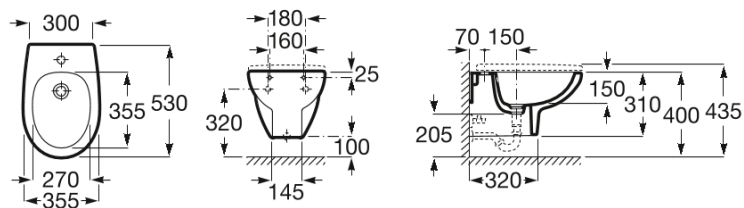

**VICTORIA**

**Bidet suspendu**

**DIMENSIONS**

Longueur 355 mm  
 Largeur 530 mm  
 Hauteur 435 mm

**COULEURS ET FINITIONS**

 00 Blanc

**DESSINS TECHNIQUES**

**CARACTÉRISTIQUES**

Forme: Ronde  
 Trou pour la robinetterie: 1 trou  
 Type d'installation: Suspendu

COMPATIBLE AVEC

Abattant pour bidet

806E50..1