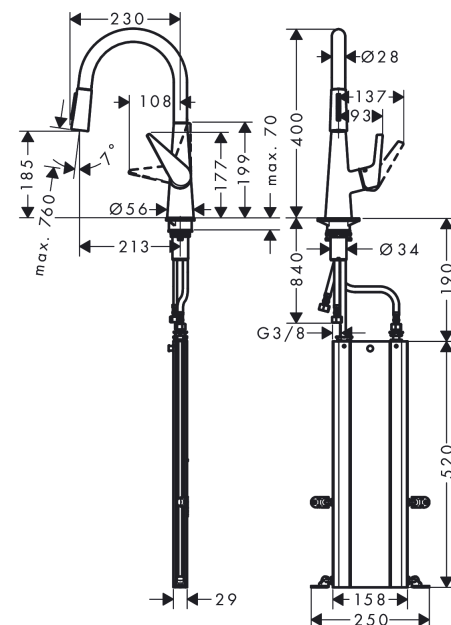

Plan géométral