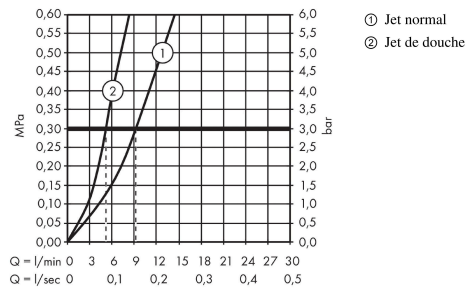

Talis M51

Mitigeur de cuisine 200, avec douchette extractible 2 jets, sBox

Finition: **Aspect acier inox** Numéro d'article: **73851800**

Schéma d'écoulement