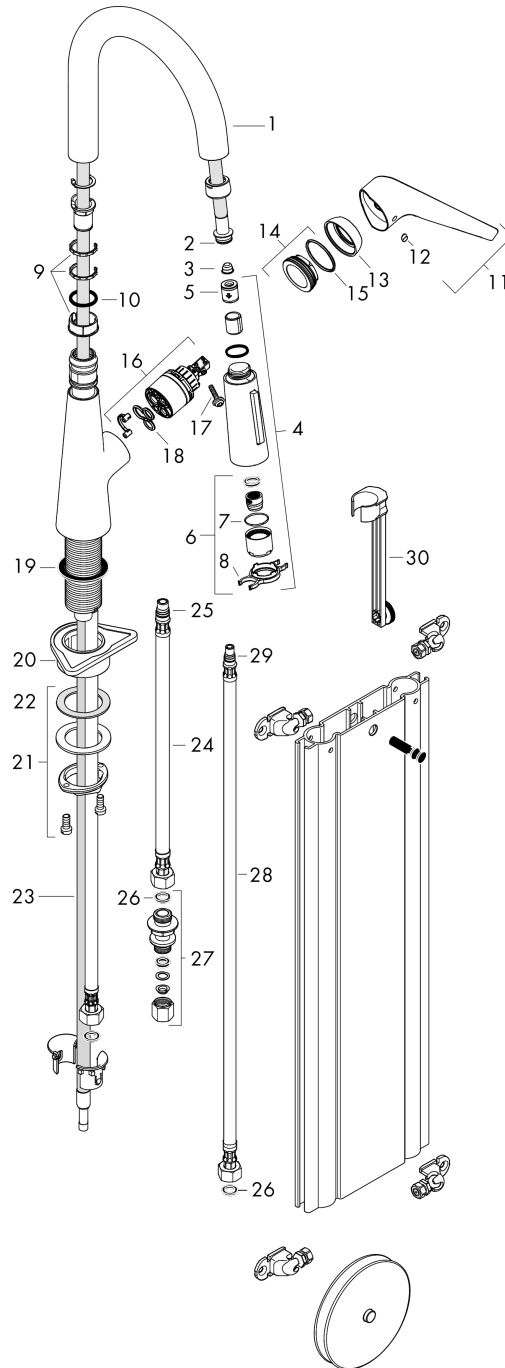

Mitigeur de cuisine 200, avec douchette extractible 2 jets, sBox

Finition: **Aspect acier inox** Numéro d'article: **73851800**

Schéma d'écoulement

Talis M51

Mitigeur de cuisine 200, avec douchette extractible 2 jets, sBox

Finition: **Aspect acier inox** Numéro d'article: **73851800**

Vue éclatée

Année de construction: >04/17

Talis M51**Mitigeur de cuisine 200, avec douchette extractible 2 jets, sBox**Finition: **Aspect acier inox** Numéro d'article: **73851800****Liste des pièces détachées**

Année de construction: >04/17

Pos.	Description	Numéro d'article	GP	UE
1	bec cpl.	92731800	265,54 €	1
2	joint torique 11x2	98127000	8,39 €	1
3	filtre	97735000	8,39 €	1
4	douchette cpl.	92732800	218,02 €	1
5	clapet anti-retour	96737000	33,54 €	1
6	mousseur laminaire M22x1 (15 l/min)	95909000	50,32 €	1
7	joint torique 20x1	98140000	8,39 €	1
8	clé	95910000	13,98 €	1
9	set des anneau plastique	98365000	13,98 €	1
10	joint torique 21x2,5	98211000	8,39 €	1
11	poignée	92581800	93,64 €	1
12	cache vis	96338000	8,39 €	1
13	rosace	95498800	27,95 €	1
14	écrou à six pans	97209000	18,17 €	1
15	joint torique 32x2	98193000	8,39 €	1
16	cartouche cpl.	92730000	64,28 €	1
17	vis	95140000	11,18 €	1
18	joint	95008000	13,98 €	1
19	joint	92582000	8,39 €	1
20	set de fixation	97523000	11,18 €	1
21	fixation cpl. (Ø 34)	95049000	18,17 €	1
22	anneau plastique	97548000	8,39 €	1
23	flexible	93191000	93,64 €	1
24	flexible de raccordement 600 mm M10x1	92568000	64,28 €	1
25	joint torique 8x1,75	97827000	8,39 €	1
26	set de joint plat	95581000	11,18 €	1
27	raccord à bague sertie	96099000	13,98 €	1
28	flexible de raccordement 900 mm M8x0,75 G3/8	96316000	43,33 €	1
29	joint torique 7x1,5	98422000	8,39 €	1
30	rallonge	43333000	32,14 €	1