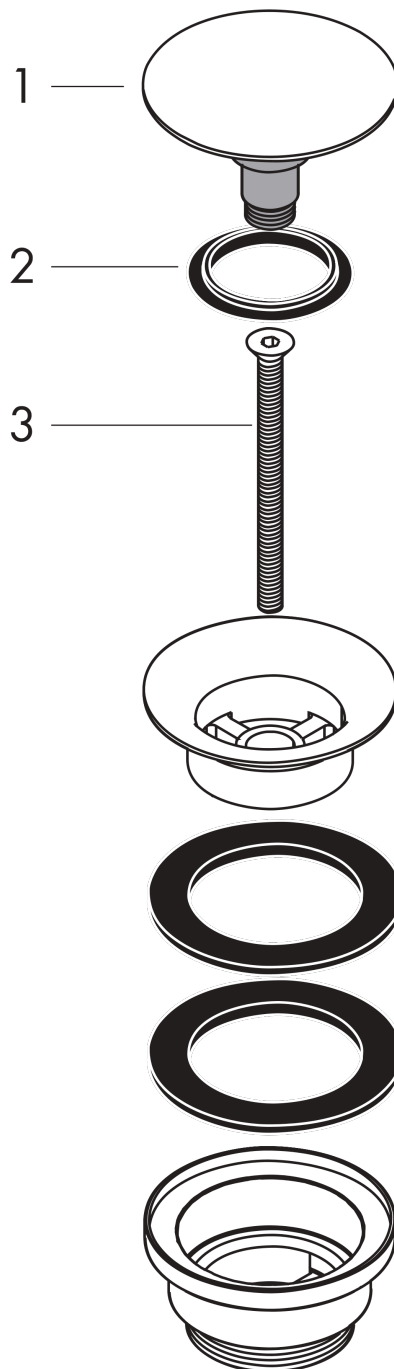

Bonde Push-open

Finition: **Aspect doré poli** Numéro d'article: **50100990**

Description

Caractéristiques

- ouverture par bouchon pression
- pour lavabos avec trop-plein
- dimension du raccordement: G 1 1/4"
- avec trop-plein
- NF077_375-M1

Détails de l'article

EAN

4011097820286

Prix de design

Certificats / Eco-Responsabilité

Photo du produit

Plan géométral

Bonde Push-openFinition: **Aspect doré poli**Numéro d'article: **50100990****Vue éclatée**Année de construction: **>11/16**

Bonde Push-open

Finition: **Aspect doré poli** Numéro d'article: **50100990**

Liste des pièces détachées

Année de construction: >11/16

Pos.	Description	Numéro d'article	GP	UE
1	bouchon	97204990	96,42 €	1
2	joint	97205000	11,18 €	1
3	vis	98000000	11,18 €	1