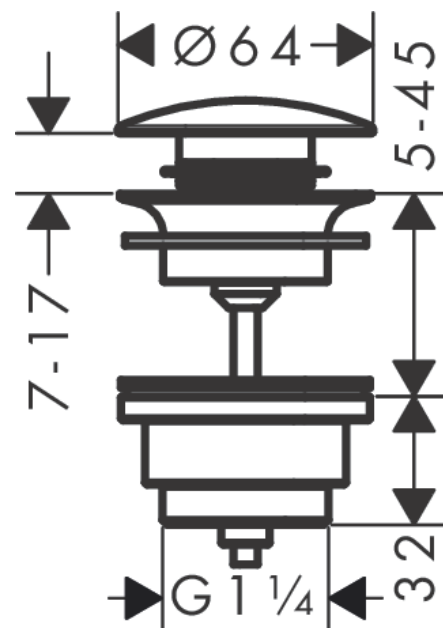

Bonde Push-open

Finition: **Aspect doré poli** Numéro d'article: **50100990**

Description

Caractéristiques

- ouverture par bouchon pression
- pour lavabos avec trop-plein
- dimension du raccordement: G 1 1/4"
- avec trop-plein
- NF077_375-M1

Détails de l'article

EAN

4011097820286

Prix de design

Certificats / Eco-Responsabilité

Photo du produit

Plan géométral

Bonde Push-openFinition: **Aspect doré poli**Numéro d'article: **50100990****Vue éclatée**Année de construction: **>11/16**

Bonde Push-open

Finition: **Aspect doré poli** Numéro d'article: **50100990**

Liste des pièces détachées

Année de construction: >11/16

Pos.	Description	Numéro d'article	GP	UE
1	bouchon	97204990	96,42 €	1
2	joint	97205000	11,18 €	1
3	vis	98000000	11,18 €	1