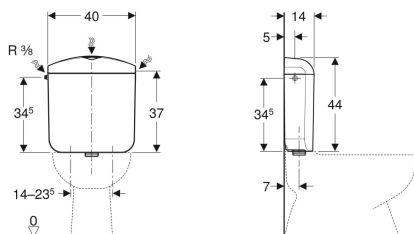

Réservoir apparent Geberit AP117 rinçage double touche, alimentation d'eau latérale ou à l'arrière au centre

Exemple d'image

Utilisation

- Pour montage monobloc

Caractéristiques

- Rinçage double touche
- Silencieux
- Isolé contre la formation de condensation
- Alimentation latérale gauche ou à l'arrière au centre
- Alimentation d'eau 3/8"

Caractéristiques techniques

Pression dynamique	0.1-10 bar
Température de stockage maximale	40 °C
Température maximale de l'eau	25 °C
Volume de chasse, réglage d'usine	6 et 3 l
Grand volume de chasse, plage de réglage	6 / 9 l
Petit volume de chasse, plage de réglage	3-4 l
Matériau	ASA

Contenu de la livraison

- Support mural
- Matériel de fixation

N° de réf.	Couleur / surface	B	H	T
136.535.11.1	blanc alpin	40 cm	44 cm	14 cm