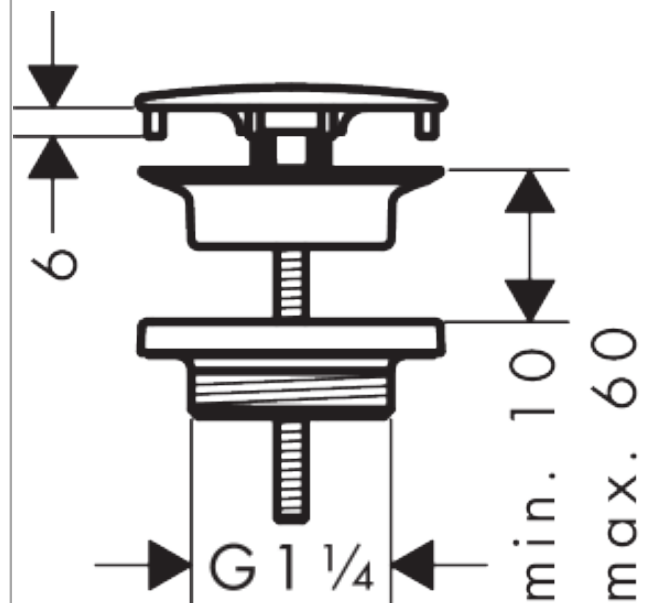

Bonde à écoulement libreFinition: **Aspect doré poli** Numéro d'article: **50001990****Description****Caractéristiques**

- à écoulement libre
- pour lavabos sans trop-plein
- dimension du raccordement: G 1 1/4"

Détails de l'article

EAN

4011097820415

Prix de design**Photo du produit****Plan géométral**

Bonde à écoulement libre

Finition: **Aspect doré poli**

Numéro d'article: **50001990**

Vue éclatée

Année de construction: >11/16

Bonde à écoulement libre

Finition: **Aspect doré poli** Numéro d'article: **50001990**

Liste des pièces détachées

Année de construction: **>11/16**

Pos.	Description	Numéro d'article	GP	UE
1	cache vis	97141990	33,54 €	1
2	vis	98000000	11,18 €	1
3	joint	96361000	13,98 €	1