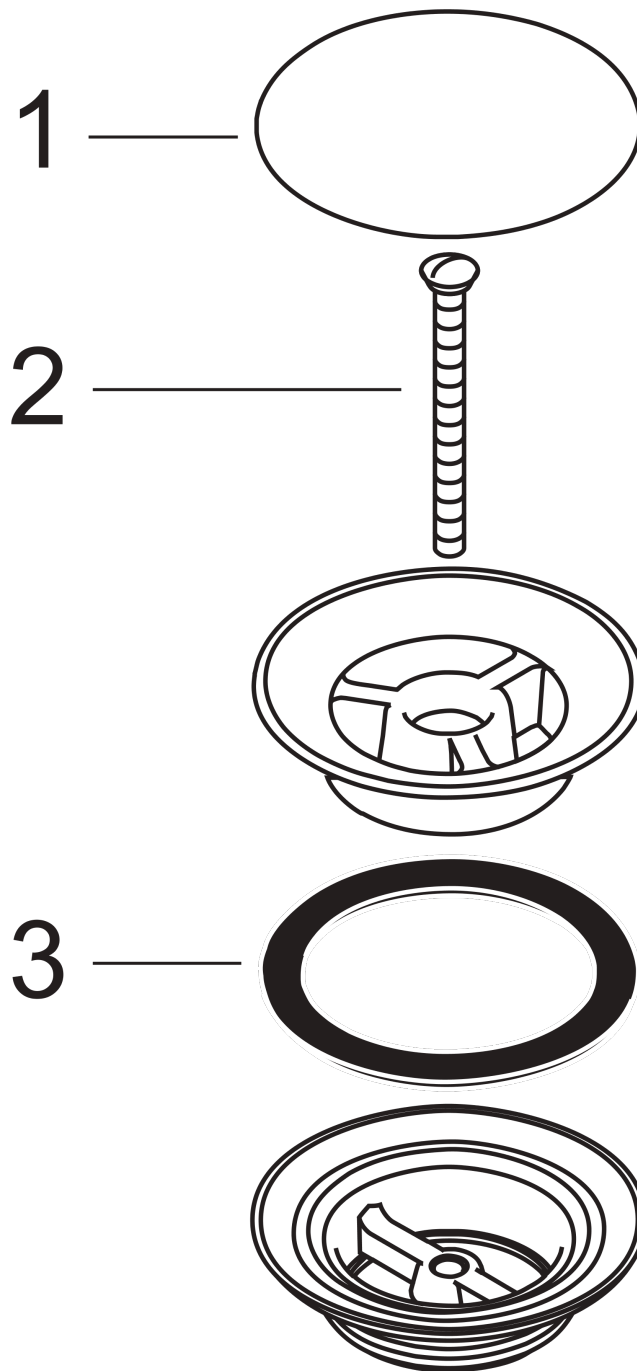

Bonde à écoulement libreFinition: **Aspect doré poli** Numéro d'article: **50001990****Description****Caractéristiques**

- à écoulement libre
- pour lavabos sans trop-plein
- dimension du raccordement: G 1 1/4"

Détails de l'article

EAN

4011097820415

Prix de design**Photo du produit****Plan géométral**

Bonde à écoulement libre

Finition: **Aspect doré poli**

Numéro d'article: **50001990**

Vue éclatée

Année de construction: >11/16

Bonde à écoulement libre

Finition: **Aspect doré poli** Numéro d'article: **50001990**

Liste des pièces détachées

Année de construction: **>11/16**

Pos.	Description	Numéro d'article	GP	UE
1	cache vis	97141990	33,54 €	1
2	vis	98000000	11,18 €	1
3	joint	96361000	13,98 €	1