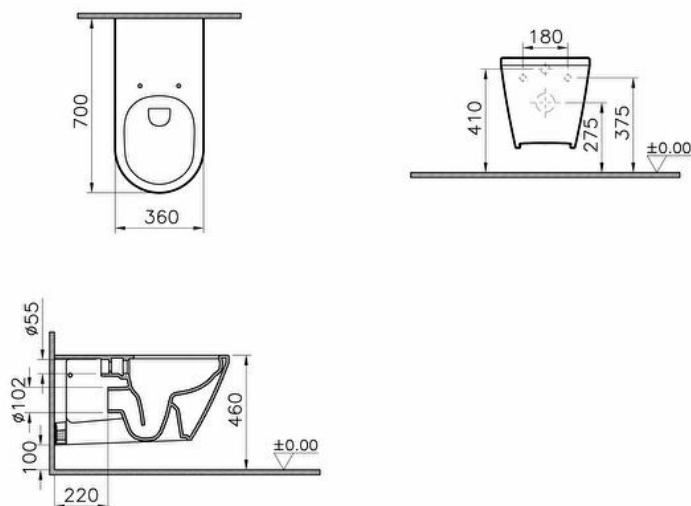

Gammes: Integra

Spécifications techniques

Couleur	Blanc
Hauteur	360
Largeur	360
Profondeur	700
Designer	Équipe design de VitrA
Fonction bidet	Sans tuyau pour bidet
Garantie	10
Finition	Hygiene

Forme Wcandwc	Rond
Seatandbidet	
Forme intérieure	Profond
Mesure marketing (cm)	70 CM
Usagers spécifiques	Oui
Solutions spéciales	Health&Care

Matériel	Hygiene
Hauteur des toilettes	460 mm
Détail de l'installation	Fixation cachée
Tailles des produits emballés (LxIxH)	425X385X740
Caractéristique du rebord	Rim-ex
Matériau du corps	VC- Porcelaine Vitreuse

Dessin Technique 2A

**Spécifications techniques**

Couleur: Blanc **Hauteur:** 360 **Largeur:** 360 **Profondeur:** 700 **Designer:** Équipe design de VitrA **Fonction bidet:** Sans tuyau pour bidet **Garantie:** 10 **Finition:** Hygiene **Matériel:** Hygiene **Hauteur des toilettes:** 460 mm **Détail de l'installation:** Fixation cachée **Tailles des produits emballés (LxlxH):** 425X385X740 **Caractéristique du rebord:** Rim-ex **Matériau du corps:** VC- Porcelaine Vitreuse **Forme Wcandwc Seatandbidet:** Rond **Forme intérieure:** Profond **Mesure marketing (cm):** 70 CM **Usagers spécifiques:** Oui **Solutions spéciales:** Health&Care