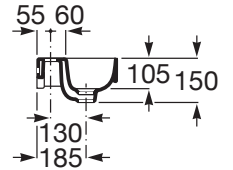

### DIMENSIONS

Longueur	400 mm
Largeur	320 mm
Hauteur	150 mm

### CARACTÉRISTIQUES

BIMUrl: <https://www.bimobject.com/en/roca/product/32768Dxx0>

Capacité de la cuve (L): 2,7

FeaturedMaterial: Fineceramic®

Forme: Rectangular

Forme interne: 6 - Rectangular

Kit de fixations: Inclus

Vidage clic clac ø 65 mm  
5054015..

Robinet d'arrêt équerre  
SQUARE tête céramique  
1/2"  
5251679..