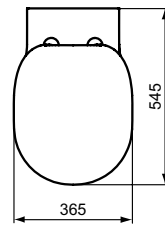

Ideal Standard

WC

Connect Freedom

Réf. : E607501

Cuvette WC suspendue surélevée

Connect Freedom, cuvette WC suspendue surélevée, Blanc. En porcelaine vitrifiée. Carénée. Chasse directe. Alimentation indépendante.

Couleur: 01 - Blanc

Plus de détails sur le produit :

Type:	Cuvette
Montage:	Suspendu
Certifications :	EN 997 CL1-6AC / 5A + CLZ;EN 33
Poids net (kg) :	33,90
Matériau :	Porcelaine vitrifiée
Designer:	Studio Levien
Hauteur (mm) :	400
Largeur (mm) :	360
Profondeur (mm) :	540
Forme:	Courbe
Capacité (litre) :	4,5