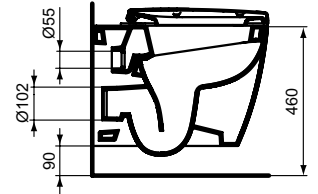

Ideal Standard

WC

Connect Freedom

Réf. : E607501

Cuvette WC suspendue surélevée

Connect Freedom, cuvette WC suspendue surélevée, Blanc. En porcelaine vitrifiée. Carénée. Chasse directe. Alimentation indépendante.

Couleur: 01 - Blanc

Plus de détails sur le produit :

Type:	Cuvette
Montage:	Suspendu
Certifications :	EN 997 CL1-6AC / 5A + CLZ;EN 33
Poids net (kg) :	33,90
Matériau :	Porcelaine vitrifiée
Designer:	Studio Levien
Hauteur (mm) :	400
Largeur (mm) :	360
Profondeur (mm) :	540
Forme:	Courbe
Capacité (litre) :	4,5