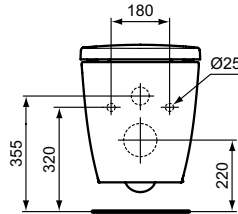

Ideal Standard

WC

Connect Freedom

Réf. : E607501

Cuvette WC suspendue surélevée

Connect Freedom, cuvette WC suspendue surélevée, Blanc. En porcelaine vitrifiée. Carénée. Chasse directe. Alimentation indépendante.

Couleur: 01 - Blanc

Plus de détails sur le produit :

Type:	Cuvette
Montage:	Suspendu
Certifications :	EN 997 CL1-6AC / 5A + CLZ;EN 33
Poids net (kg) :	33,90
Matériau :	Porcelaine vitrifiée
Designer:	Studio Levien
Hauteur (mm) :	400
Largeur (mm) :	360
Profondeur (mm) :	540
Forme:	Courbe
Capacité (litre) :	4,5