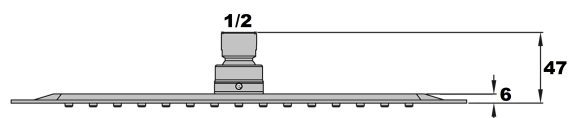

**DOUCHETTE SANS BRAS 0200MM+ROTULE**

Ref : **ROCR202** | 164.00 € PPHT

Finition : **Chrome**

Caractéristiques techniques :

Ø 200 mm

Rotule articulée F 1/2"

Picots anticalcaire

Débit : 12 L/mn sous 3 bars