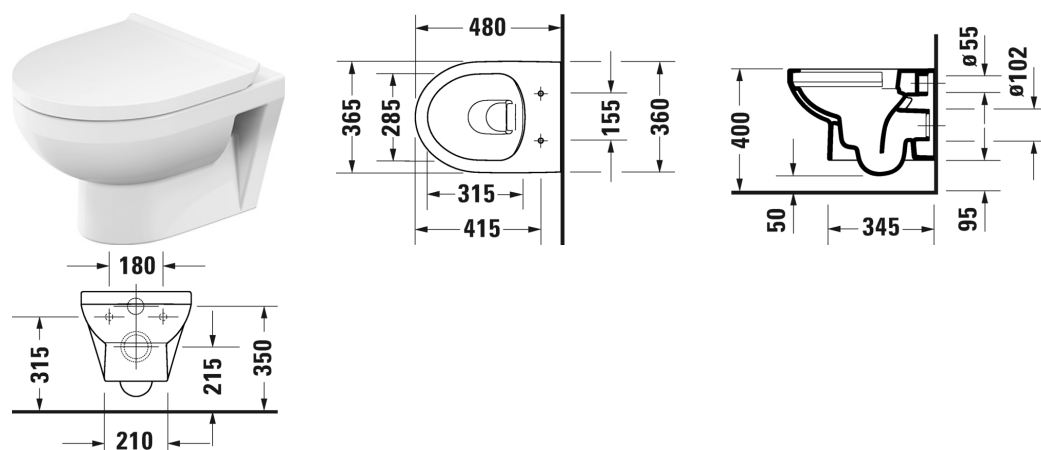

**DuraStyle Basic Cuvette suspendue Compact Duravit Rimless®**  
 # 257509..00 / 257509..00

| < 365 mm > |

Cuvette suspendue Compact Duravit Rimless®	Dimension	Poids	Référence
rimless, à fond creux, UWL classe 1			
<b>Finitions</b>			
00 Blanc 20 HygieneGlaze (un émail céramique aux propriétés antibactériennes quasi illimitées dans le temps)			
<b>Variante</b>			
♣ 4,5 L	365 x 480 mm	20,500 kg	257509..00
♣ 4,5 L	365 x 480 mm	20,500 kg	257509..00
<b>Infobox</b>			
Le montage d'un abattant standard est également possible			
<b>Accessoires</b>			
Set d'isolation acoustique			005090
Fixations pour bidet et cuvette suspendus	Ø 12 x 180 mm	0,200 kg	006500
<b>Produits assortis</b>			
Abattant charnières inox, sans amortisseur de fermeture,			002611
Abattant charnières inox, avec amortisseur de fermeture,			002619

*Nos croquis indiquent toutes les dimensions nécessaires, en tenant compte des tolérances standard. Ces dimensions sont indicatives. Les dimensions exactes ne peuvent être prises que sur le produit fini.*