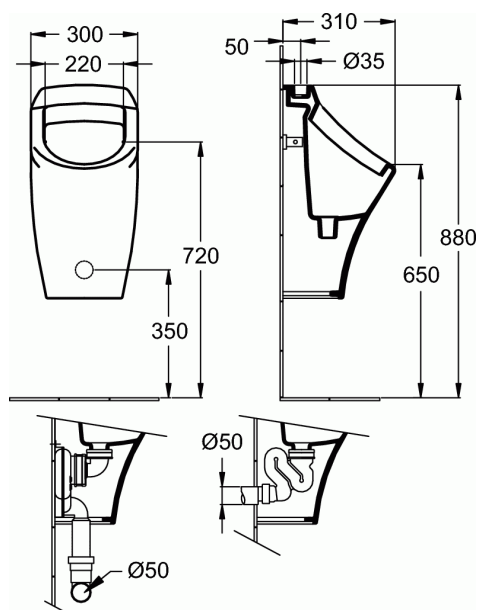

URINOIR

Urinoir avec alimentation apparente

Urinoir avec alimentation apparente

En porcelaine vitrifiée
Fixations cachées fournies
Poids : 15 kg

FINITIONS*

01

* 01 = Blanc brillant (01)

NORMES ET ENVIRONNEMENT