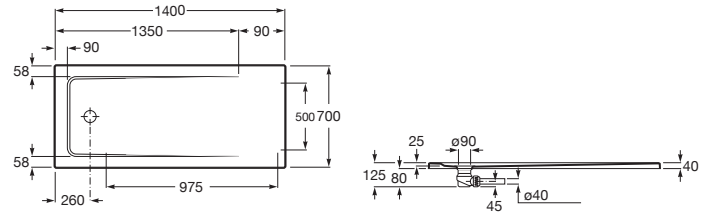

NEO DAIQUIRI

Receveur extra plat à poser

DIMENSIONS

Longueur 1400 mm  
 Largeur 800 mm  
 Hauteur 40 mm

COULEURS ET FINITIONS

00 Blanc

DESSINS TECHNIQUES

CARACTÉRISTIQUES

- Diamètre du vidage (mm): 90
- Forme: Rectangulaire
- Matériau: Acrylique
- Profondeur: Extra plat
- Type d'installation: Encastré / Niche
- Vidage inclus