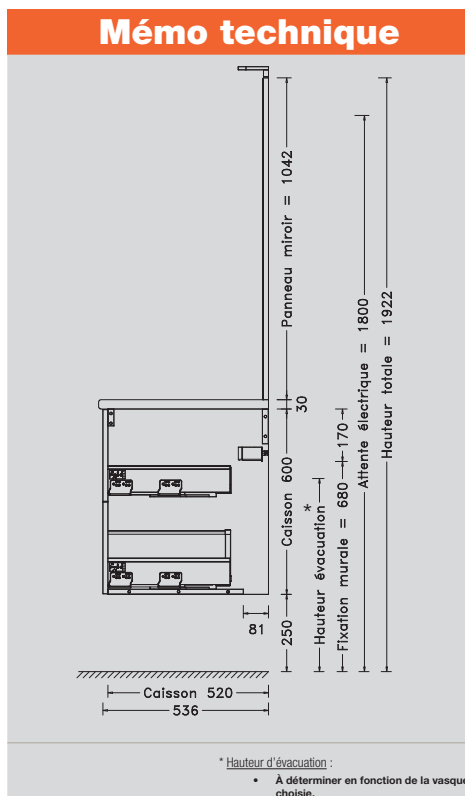

* Hauteur d'évacuation :

• À déterminer en fonction de la vasque choisie.