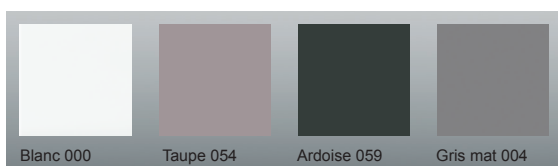

Receveurs Ultra-plat à encastrer LATITUDE