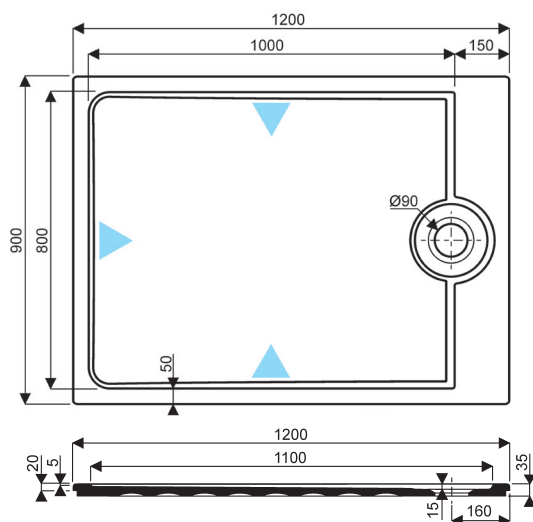

NF **007143 00 xxx AG3** Receveur céramique rectangulaire ultra-plat accessible de 120 x 90 à encastrer, émaillé 4 faces avec traitement *antigliss* PN12.

NF **007163 00 xxx AG3** Receveur rectangulaire en 140 x 90 idem *antigliss* PN12.

disponible en blanc 000, taupe 054, ardoise 059 et gris mat 004.

A équiper impérativement d'une bonde Ø 90 à grand débit : Speed'O 000352 00, Turboflow (SAS)... Respecter scrupuleusement les directives du DTU 60.11 pour le raccordement.

Hauteur des côtés accessibles : 2 cm,
Conforme aux arrêtés du 01/08/2006 et du 30/11/2007 concernant l'accessibilité.
Le mode de pose ne doit pas augmenter cette hauteur d'accès.

Accessoire :
000352 00 Bonde siphonide Speed'O de 90 à grand débit.

Si nécessaire, prévoir une paroi de douche sans seuil, avec porte de 80 cm permettant un passage libre de 77 cm minimum.

007143 00 xxx AG3