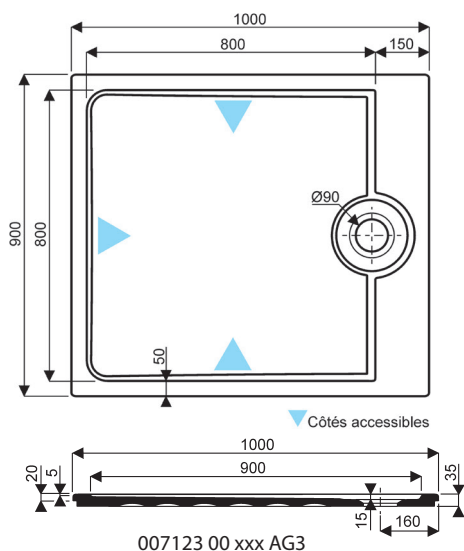

## Receveurs Ultra-plat à encastrer LATITUDE

### Latitude pour douche accessible

**007113 00 xxx AG3** Receveur céramique carré ultra-plat accessible de 90 x 90 à encastrer, émaillé 4 faces avec traitement *antigliss* PN12.

**007123 00 xxx AG3** Receveur rectangulaire en 100 x 90 idem *antigliss* PN12.

Hauteur des côtés accessibles : 2 cm,  
Conforme aux arrêtés du 01/08/2006 et du 30/11/2007 concernant l'accessibilité.  
Le mode de pose ne doit pas augmenter cette hauteur d'accès.

## Receveurs Ultra-plat à encastrer LATITUDE

**NF** **007143 00 xxx AG3** Receveur céramique rectangulaire ultra-plat accessible de 120 x 90 à encastrer, émaillé 4 faces avec traitement *antigliss* PN12.