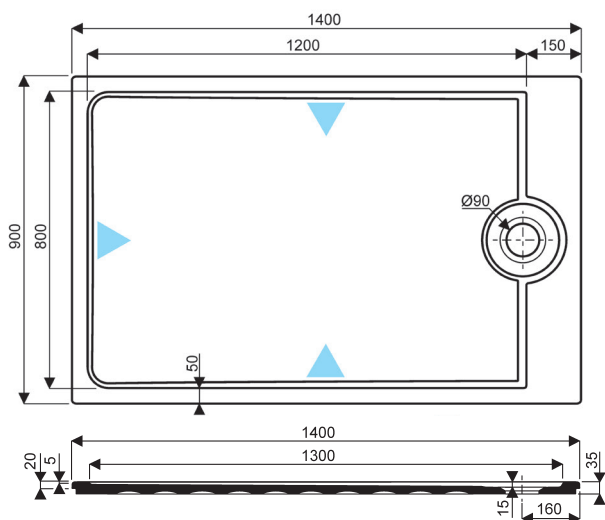

007143 00 xxx AG3

007163 00 xxx AG3