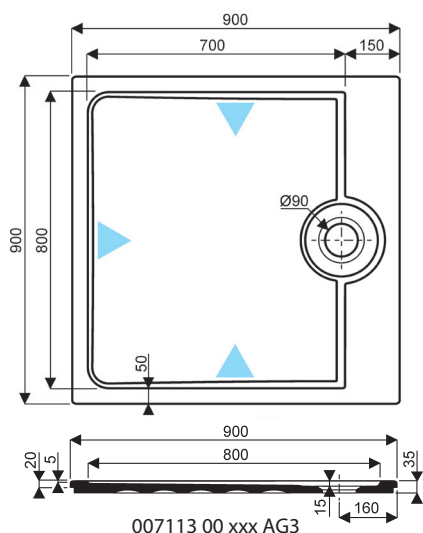

## Receveurs Ultra-plat à encastrer LATITUDE

### Latitude pour douche accessible

**007113 00 xxx AG3** Receveur céramique carré ultra-plat accessible de 90 x 90 à encastrer, émaillé 4 faces avec traitement *antigliss* PN12.

**007123 00 xxx AG3** Receveur rectangulaire en 100 x 90 idem *antigliss* PN12.

Hauteur des côtés accessibles : 2 cm,  
Conforme aux arrêtés du 01/08/2006 et du 30/11/2007 concernant l'accessibilité.  
Le mode de pose ne doit pas augmenter cette hauteur d'accès.

## Receveurs Ultra-plat à encastrer LATITUDE

**NF** **007143 00 xxx AG3** Receveur céramique rectangulaire ultra-plat accessible de 120 x 90 à encastrer, émaillé 4 faces avec traitement *antigliss* PN12.