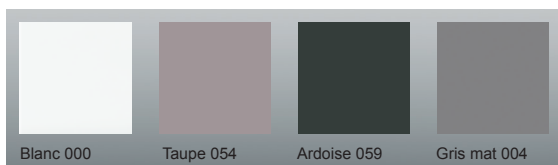

## Receveurs Ultra-plat à encastrer LATITUDE