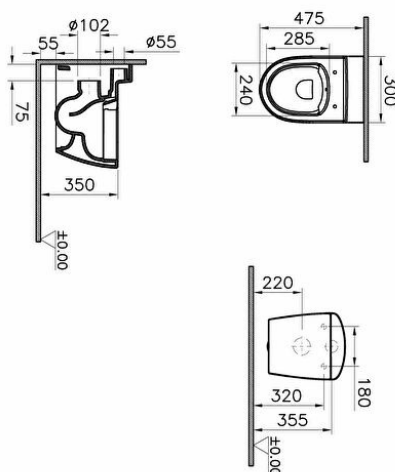

Gammes: Sento Kids

Spécifications techniques

Couleur	Blanc
Hauteur	300
Largeur	470
Profondeur	280
Designer	Équipe design de Vitra
Finition	Hygiene
Hauteur des toilettes	350mm

Détail de l'installation	Fixation cachée
Matériel	Hygiene
Tailles des produits emballés (LxIxH)	395X375X525
Caractéristique du rebord	SmoothFlush
Récompenses	Good Design
Fonction bidet	Sans tuyau pour bidet
Forme Wcandwc Seatandbidet	Rond

Forme intérieure	Profond
Mesure marketing (cm)	47 CM
Solutions spéciales	Enfants
Garantie	10
Matériau du corps	VC- Porcelaine Vitreuse

Dessin Technique 2A

**Spécifications techniques**

Couleur: Blanc **Hauteur:** 300 **Largeur:** 470 **Profondeur:** 280 **Designer:** Équipe design de VitrA **Finition:** Hygiene **Hauteur des toilettes:** 350mm **Détail de l'installation:** Fixation cachée **Matériel:** Hygiene **Tailles des produits emballés (LxIxH):** 395X375X525 **Caractéristique du rebord:** SmoothFlush **Récompenses:** Good Design **Fonction bidet:** Sans tuyau pour bidet **Forme Wcandwc Seatandbidet:** Rond **Forme intérieure:** Profond **Mesure marketing (cm):** 47 CM **Solutions spéciales:** Enfants **Garantie:** 10 **Matériau du corps:** VC - Porcelaine Vitreuse