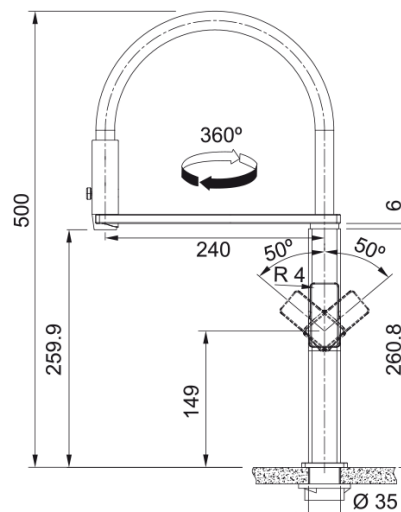

CENT SEMI PRO DOUCHETTE 2 JETS | 115.0547.855

En combinant des fonctions intelligentes avec un design élégant, les robinets Centinox peuvent apporter performance et caractère à votre cuisine. Avec des lignes droites, des bords lisses et un choix d'options, la qualité durable de Centinox est évidente. Par exemple, la version à bec pivotant est équipée d'un brise-jet aérateur, produisant un écoulement laminaire pour réduire les éclaboussures. La version semi-pro, avec sa nouvelle station d'accueil intuitive, est équipée d'une douchette à double jet et d'un jet normal, vous offrant ainsi une flexibilité maximale et le débit d'eau que vous souhaitez. Associés à l'évier Centinox, ces robinets peuvent être l'élément le plus utile et le plus tendance de votre îlot de cuisine.

Données

Information produit

Version bec	Semi-professionnel
Couleur	Inox
Matériau	Inox 304
Matériau du flexible	Silicone noir
Matériau de la douchette	Inox

Dimensions

Diamètre de perçage	35 mm
Diamètre de cartouche	25 mm

Installation

Type de fixation	Fixation intégrée
Raccordement tuyau flexible	3/8"
Longueur tuyau d'alimentation	450 mm

Spécifications produit

Pression	Haute pression
Type de bec	Douchette double jet
Position du levier de commande	Levier de commande latéral
Rotation du bec	360°

Description du produit

Marque	Franke
Famille de produit	Mythos
Gamme	Centinox

Caractéristiques produit

Cartouche ECO	Non
Type d'aérateur	Nid d'abeilles