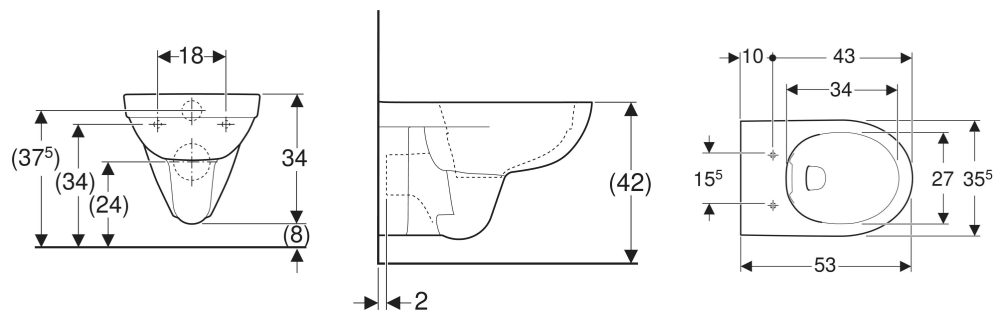

WC suspendu à fond creux Geberit Dito Rimfree, sans trous d'abattant WC

UTILISATION

- Pour réservoirs à encastrer

CARACTÉRISTIQUES

- Suspendu
- Cuvette de WC sans bride avec technique de rinçage Rimfree
- Type 1, volume de rinçage complet 6/4 l, EN 997

CARACTÉRISTIQUES TECHNIQUES

Matériau	Céramique sanitaire
Entraxe de fixation	18 cm

N° de réf.	Couleur / surface	B cm	H cm	T cm	Sortie
00390910000	blanc	35.5	34	53	Horizontal