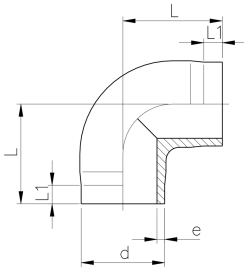

SYGEF Standard elbow 90° SDR21/PN16

Model:

- Material: PVDF

| d (mm) | PN (bar) | FM | Code | Weight (kg) | L (mm) | L1 (mm) | e (mm) |
|-----------|-------------|---------|--------------------|----------------|-----------|------------|-----------|
| 20 | 16 | BCF, IR | 735 108 606 | 0.017 | 38 | 25 | 1.9 |
| 25 | 16 | BCF, IR | 735 108 607 | 0.026 | 42 | 26 | 1.9 |
| 32 | 16 | BCF, IR | 735 108 608 | 0.043 | 46 | 26 | 2.4 |
| 40 | 16 | BCF, IR | 735 108 609 | 0.062 | 51 | 28 | 2.4 |
| 50 | 16 | BCF, IR | 735 108 610 | 0.107 | 58 | 28 | 3.0 |
| 63 | 16 | BCF, IR | 735 108 611 | 0.188 | 66 | 28 | 3.0 |