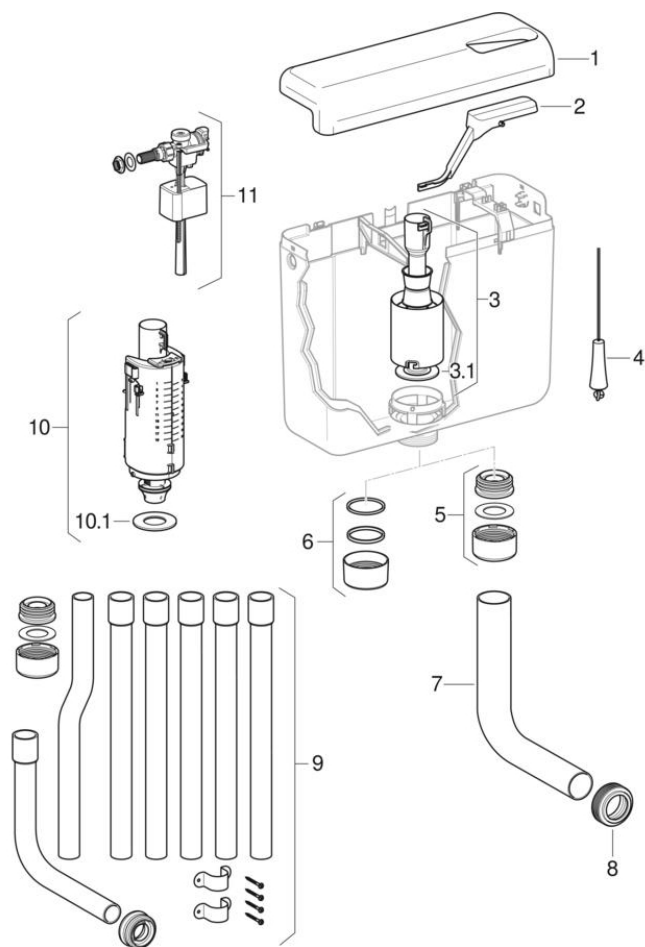

Réservoirs apparents AP112, rinçage interrompable

2004 -

Type AP112

Caractéristiques

Année de fabrication à partir de

2004

Valable pour les articles

136.216.11.1 136.226.11.1

#	N° de réf.	Désignation	Remplace	Remarques
1	238.059.11.1	Couvercle de réservoir Geberit pour réservoir apparent AP112: Blanc alpin		
2	238.064.11.1	Touche de déclenchement Geberit pour réservoir apparent AP112: Blanc alpin		
3	238.080.00.1	Mécanisme de chasse Geberit pour réservoir apparent AP112		Jusqu'à l'année de fabrication 2010
3.1	238.070.16.1	Joint d'étanchéité plat Geberit pour mécanisme de chasse pour réservoir apparent		Jusqu'à l'année de fabrication 2010
4	238.077.11.1	Poignée Geberit pour réservoir apparent AP112: Blanc alpin		
5	238.071.00.1	Kit d'étanchéité Geberit pour tube de chasse d32		
6	238.073.11.1	Ecrou de serrage Geberit pour réservoirs apparents AP112, AP116 et AP117: Blanc alpin	891.289.11.1	À partir de l'année de fabrication 2011
6	238.074.11.1	Ecrou de serrage Geberit pour réservoirs apparents AP110, AP112 et AP113: Blanc alpin		Jusqu'à l'année de fabrication 2010
7	118.003.11.1	Coude de chasse Geberit 90°, basse position: d=50mm, X=23cm, X1=23cm, Blanc alpin	238.075.11.1	
8	119.668.00.1	Manchette Geberit pour raccordement au tube de chasse: d=45mm		
9	238.076.11.1	Kit de coude de chasse 90° Geberit: Blanc alpin		
10	238.112.00.1	Mécanisme de chasse Geberit pour réservoir apparent AP112		À partir de l'année de fabrication 2011

#	N° de réf.	Désignation	Remplace	Remarques
10.1	816.418.00.1	Joint plat Geberit pour mécanisme de chasse pour réservoir apparent et à encastrer: d=63mm, di=32mm		À partir de l'année de fabrication 2011
11	136.721.00.3	Robinet flotteur Geberit type 333, alimentation latérale, 3/8", mamelon en laiton		
11	SPT_461086	Robinets flotteurs type 340, alimentation d'eau par le bas		
11	SPT_461088	Robinets flotteurs type 330, alimentation latérale en eau ou par le bas		
11	SPT_732852	Robinets flotteurs type 333, alimentation d'eau latérale		