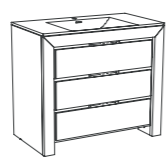

L 100 | 3 TIROIRS
H 89 | 3 Drawers
P 55 | 3 Auszüge
Kg: 68 | RÉF. 1 25 493 1