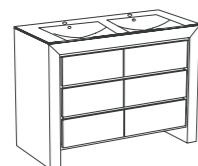

L 150 | 6 TIROIRS
H 89 | 6 Drawers
P 55 | 6 Auszüge
Kg: 95 | RÉF. 1 25 489 1