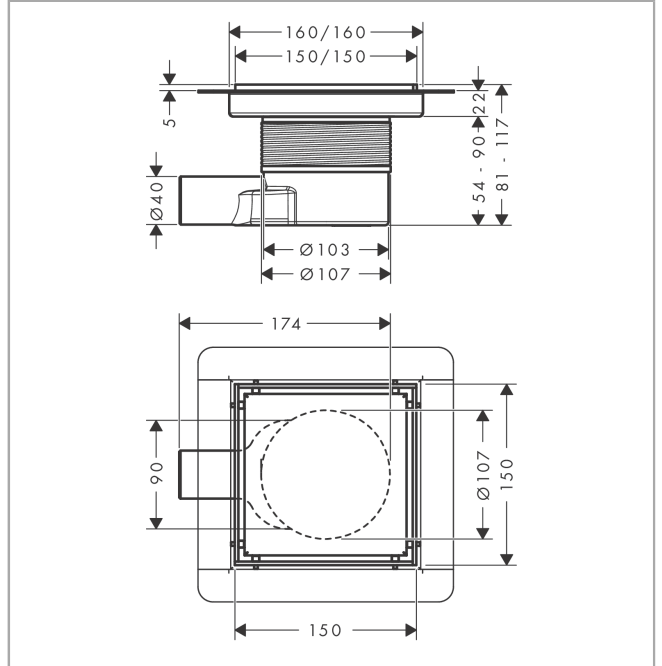

Plan géométral