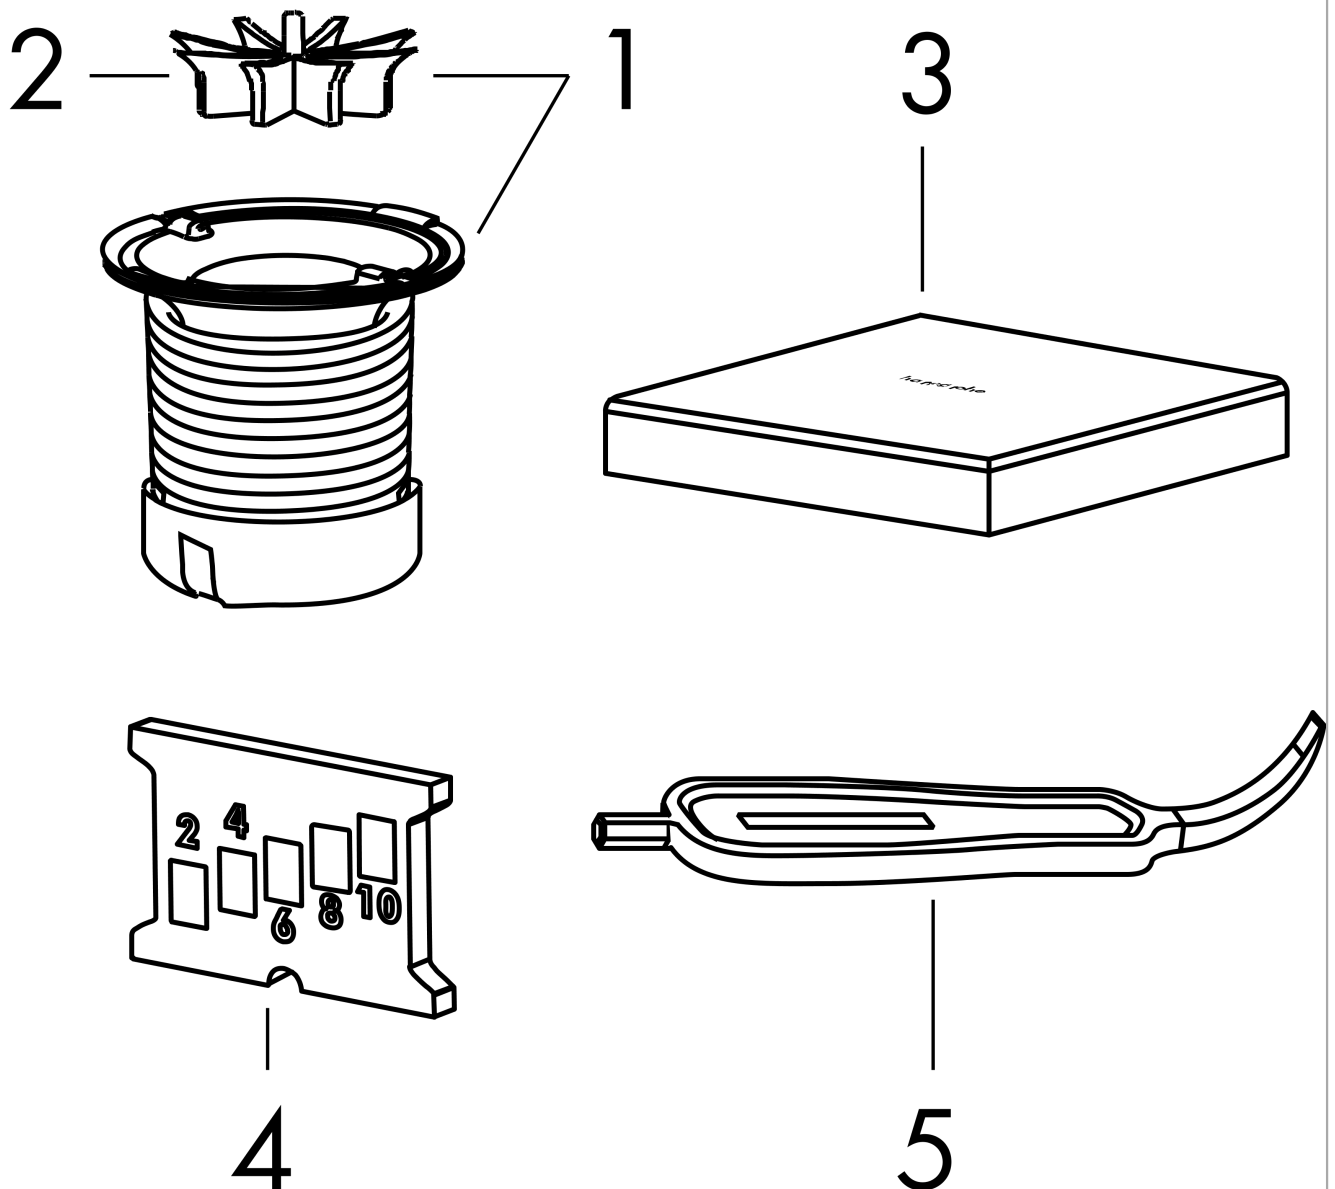

RainDrain Brilliance
Siphon de douche 150/150 carrelable
Finition: Noir mat Numéro d'article: 56251670

Vue éclatée

Année de construction: >01/23

RainDrain Brilliance
Siphon de douche 150/150 carrelable
Finition: **Noir mat** Numéro d'article: **56251670**

Liste des pièces détachées

Année de construction: >01/23

Pos.	Description	Numéro d'article	GP	UE
1	grille de retention pour cheveux	94756000	50,32 €	1
2	grille de retention pour cheveux	94757000	22,37 €	1
3	cache	94767670	174,68 €	1
4	kit de montage	94329000	43,33 €	1
5	clé	94327000	27,95 €	1