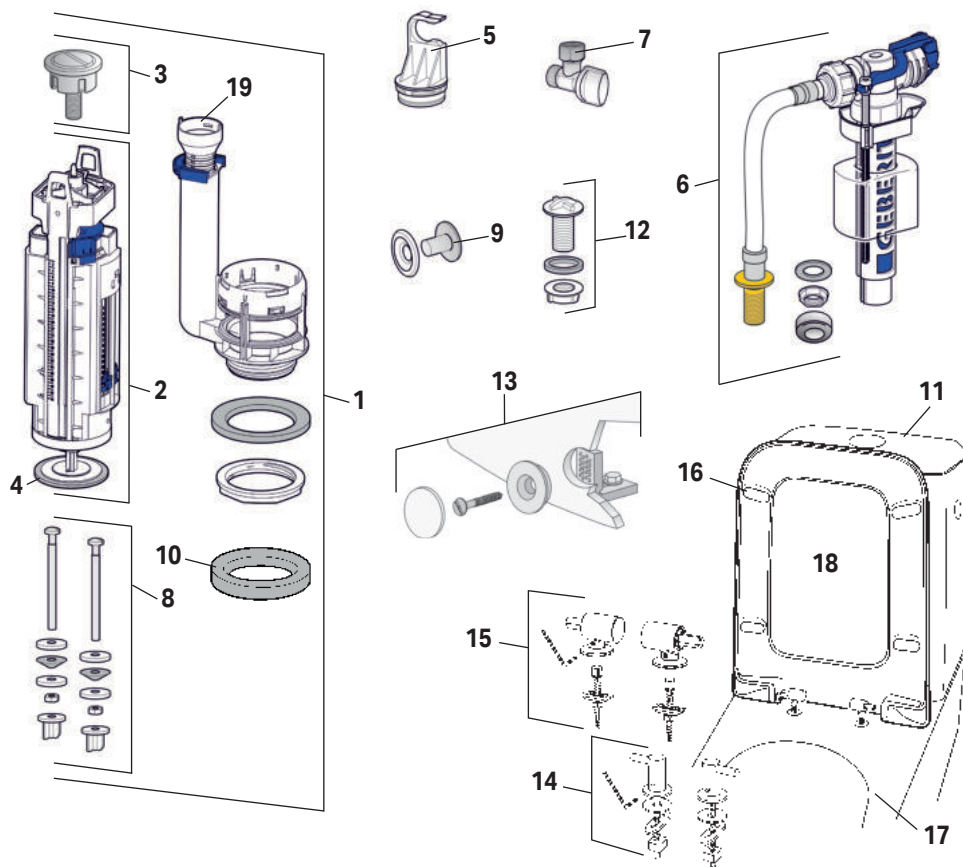

## réservoirs

## bâti-supports

# ARUM RIMFREE ENSEMBLE W.C. AU SOL

Rimfree®

Réf. : 0832230000100 / 200 / 101 / 201

Wc Rimfree, mécanisme à  
poussoirs 3L/6L : perçage du  
couvercle Ø 50 mm.

Pos.	N° d'article	Désignation	Remarques
1	282.352.21.1	Cloche complète avec bouton-poussoir plat Ø50, type 290	
2	243.320.00.1	Cloche seule, type 290	
3	243.627.21.1	Bouton-poussoir plat Ø50, type 290	
4	816.418.00.1	Joint de cloche (lot de 10)	
5	274.400.00.1	Clip de fixation type 290 pour robinet type 380 avec flexible	
6	240.718.00.1	Robinet flotteur type 380 avec flexible alim. par le bas	
7	16239500017	Robinet d'arrêt M/F 3/8"	
8	217.869.00.1	Sachet fixations réservoir	
9	274.210.21.1	Obturbateur latéral chromé	x2 si alim. par le dessous
10	813.812.00.1	Joint plat réservoir / cuvette	
11	-	Couvercle de réservoir seul (perçage Ø 50)	épuisé
12	274.204.11.1	Obturbateur pour alimentation par le fond	
13	597175000	Set de fixation au sol	
14	598018000	Jeu de charnières <b>standard</b>	
15	598035000	Jeu de charnières <b>ralenties</b>	
16	598111000	Sachet de patins	
17	200930000	Cuvette Rimfree seule	
18	16072900000	Abattant ARUM (0751) complet, avec charnières <b>standard</b>	entraxe 155 mm
18	16072700000	Abattant ARUM (0720) à descente ralentie, avec charnières <b>ralenties</b>	entraxe 155 mm
19	240.278.00.1	Trop plein pour bassin de cloche, type 290	
-	00375700000839	Réservoir équipé 3L/6L	