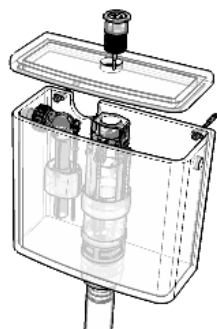

w.c. suspendus

réservoirs