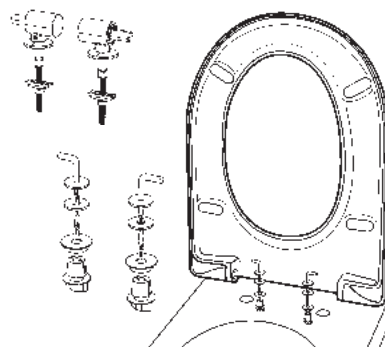

w.c. suspendus

réservoirs