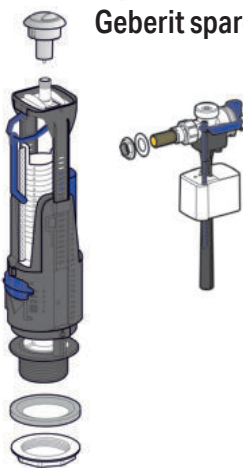

## w.c. sur pied

Geberit spare parts

# ARUM RIMFREE ENSEMBLE W.C. AU SOL

Rimfree®

Réf. : 0832230000100 / 200 / 101 / 201

Wc Rimfree, mécanisme à  
poussoirs 3L/6L : perçage du  
couvercle Ø 50 mm.

Pos.	N° d'article	Désignation	Remarques
1	282.352.21.1	Cloche complète avec bouton-poussoir plat Ø50, type 290	
2	243.320.00.1	Cloche seule, type 290	
3	243.627.21.1	Bouton-poussoir plat Ø50, type 290	
4	816.418.00.1	Joint de cloche (lot de 10)	
5	274.400.00.1	Clip de fixation type 290 pour robinet type 380 avec flexible	
6	240.718.00.1	Robinet flotteur type 380 avec flexible alim. par le bas	
7	16239500017	Robinet d'arrêt M/F 3/8"	
8	217.869.00.1	Sachet fixations réservoir	
9	274.210.21.1	Obturbateur latéral chromé	x2 si alim. par le dessous
10	813.812.00.1	Joint plat réservoir / cuvette	
11	-	Couvercle de réservoir seul (perçage Ø 50)	épuisé
12	274.204.11.1	Obturbateur pour alimentation par le fond	
13	597175000	Set de fixation au sol	
14	598018000	Jeu de charnières <b>standard</b>	
15	598035000	Jeu de charnières <b>ralenties</b>	
16	598111000	Sachet de patins	
17	200930000	Cuvette Rimfree seule	
18	16072900000	Abattant ARUM (0751) complet, avec charnières <b>standard</b>	entraxe 155 mm
18	16072700000	Abattant ARUM (0720) à descente ralentie, avec charnières <b>ralenties</b>	entraxe 155 mm
19	240.278.00.1	Trop plein pour bassin de cloche, type 290	
-	00375700000839	Réservoir équipé 3L/6L	