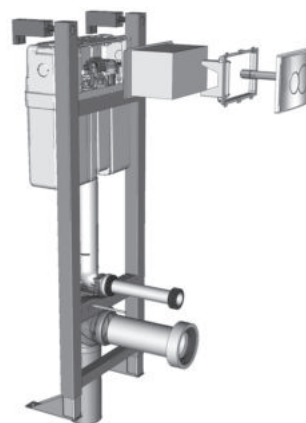

bâti-supports