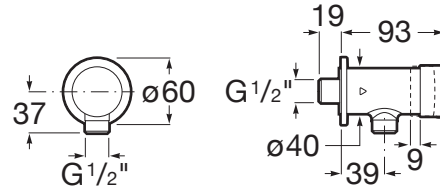

FLUENT

Mitigeur Temporise Mural Pour Urinoir Eco
7L/Min

DESSINS TECHNIQUES

CARACTÉRISTIQUES

Bouton-poussoir pour ouverture

Contrôle de la température: Eau froide ou prémélangée

Débit (l/min - 3 bars): 5

Economie d'eau et d'énergie

Finition: Chromé

Flexible d'alimentation: 1/2" - 1/2"

Fonctionne avec un faible débit (inférieur à 1 bar)

Installation en angle

Lieux d'installation: Urinoir

Type d'installation: Mural

Type de robinetterie: Robinet simple

Type de robinetterie: Technologie temporisée