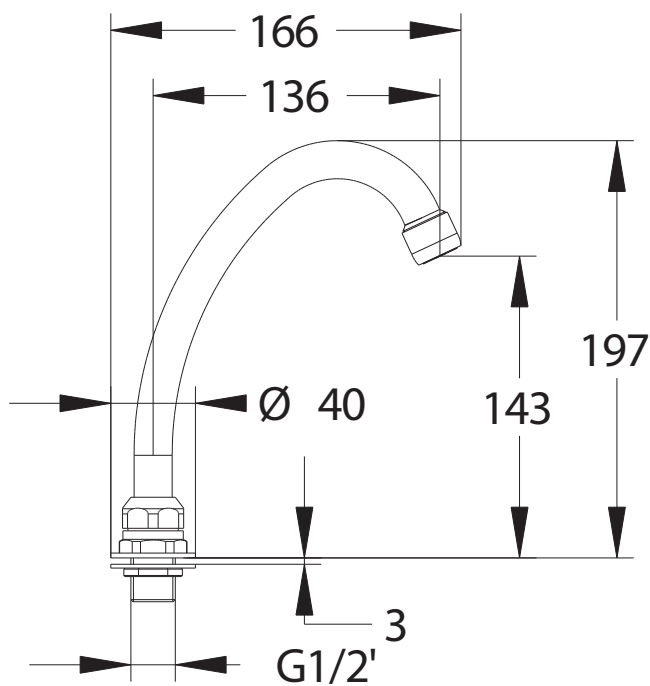

**Gamme :** Becs

**Réf :** 70088 - Col cygne 1/2 150mm-brise jet

Ce document n'est pas contractuel ; nous nous réservons le droit de modifier les caractéristiques de nos produits sans préavis. Toutes nos marques et tous modèles sont déposés.