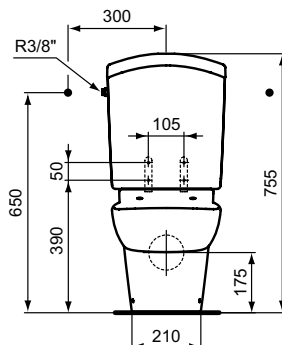

Ideal Standard

Collectivité

Contour 21

N° art.: S327001

Réservoir pour WC enfant indépendant

Réservoir Contour 21 blanc attaché pour cuvette indépendante enfant. En porcelaine vitrifiée. 340 x 175 x 355 mm. Livré complet. Mécanisme 3/4,5 l. Robinet d'alimentation sur le côté. Livré avec tube de raccordement

Couleur: 01 - Glossy white

Plus de détails sur le produit :

Poids net (kg): 12
Matériau: Céramique
Capacité (L): 4,5
Capacité secondaire (L): 3
Type de rinçage: Bouton poussoir