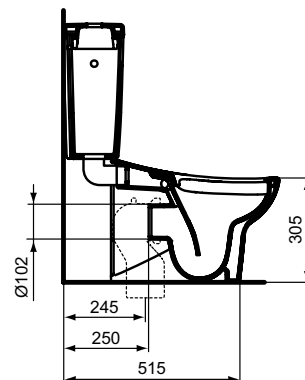

Ideal Standard

Collectivité

Contour 21

N° art.: S327001

Réservoir pour WC enfant indépendant

Réservoir Contour 21 blanc attaché pour cuvette indépendante enfant. En porcelaine vitrifiée. 340 x 175 x 355 mm. Livré complet. Mécanisme 3/4,5 l. Robinet d'alimentation sur le côté. Livré avec tube de raccordement

Couleur: 01 - Glossy white

Plus de détails sur le produit :

Poids net (kg): 12
Matériau: Céramique
Capacité (L): 4,5
Capacité secondaire (L): 3
Type de rinçage: Bouton poussoir