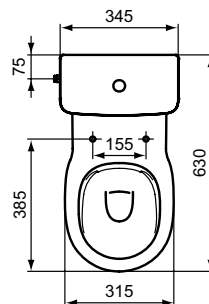

Ideal Standard

Collectivité

Contour 21

N° art.: S327001

Réservoir pour WC enfant indépendant

Réservoir Contour 21 blanc attaché pour cuvette indépendante enfant. En porcelaine vitrifiée. 340 x 175 x 355 mm. Livré complet. Mécanisme 3/4,5 l. Robinet d'alimentation sur le côté. Livré avec tube de raccordement

Couleur: 01 - Glossy white

Plus de détails sur le produit :

Poids net (kg): 12
Matériau: Céramique
Capacité (L): 4,5
Capacité secondaire (L): 3
Type de rinçage: Bouton poussoir