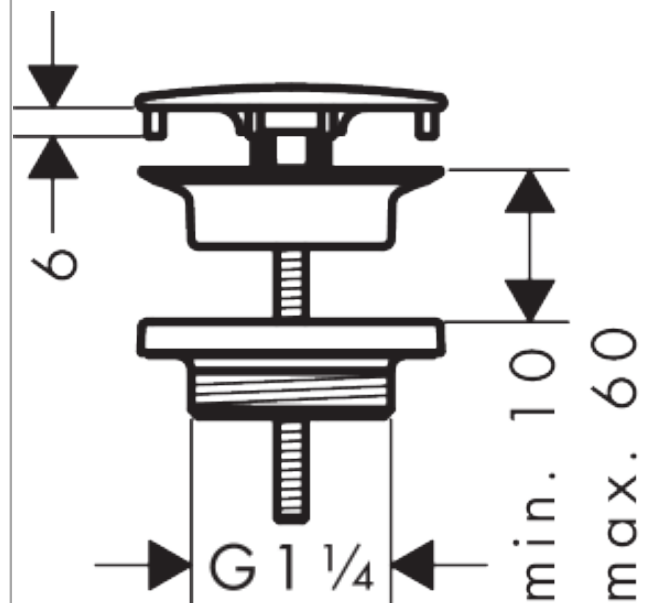

Bonde à écoulement libreFinition: **Blanc mat** Numéro d'article: **50001700****Description****Caractéristiques**

- à écoulement libre
- pour lavabos sans trop-plein
- dimension du raccordement: G 1 1/4"

Détails de l'article

EAN

4059625324967

Prix de design**Photo du produit****Plan géométral**

Bonde à écoulement libre

Finition: **Blanc mat** Numéro d'article: **50001700**

Vue éclatée

Année de construction: >08/20

Bonde à écoulement libreFinition: **Blanc mat** Numéro d'article: **50001700****Liste des pièces détachées**

Année de construction: >08/20

Pos.	Description	Numéro d'article	GP	UE
1	plateau de bonde	92091000	-	1
2	cache vis	97141700	32,14 €	1
3	vis	98000000	11,18 €	1
4	joint	96361000	13,98 €	1