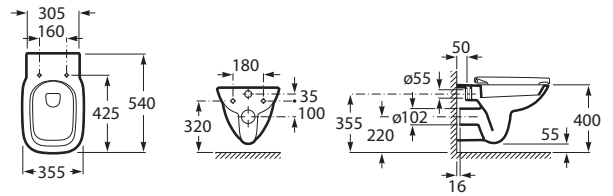

DEBBA

DEBBA SQUARE - Pack (cuvette à sortie horizontale, réservoir et abattant double thermodur laqué frein de chute "Silencio")

DIMENSIONS

Longueur	355 mm
Largeur	540 mm
Hauteur	400 mm

COULEURS ET FINITIONS

00 Blanc

DESSINS TECHNIQUES

CARACTÉRISTIQUES

Forme: Carrée

Kit de fixations: Non inclus

Sans bride

Seat and cover included

Système d'évacuation: À chasse directe

Type d'installation: Suspendu

**INCLUS**

DEBBA SQUARE - Cuvette  
de WC suspendue Rimless

34699L..0