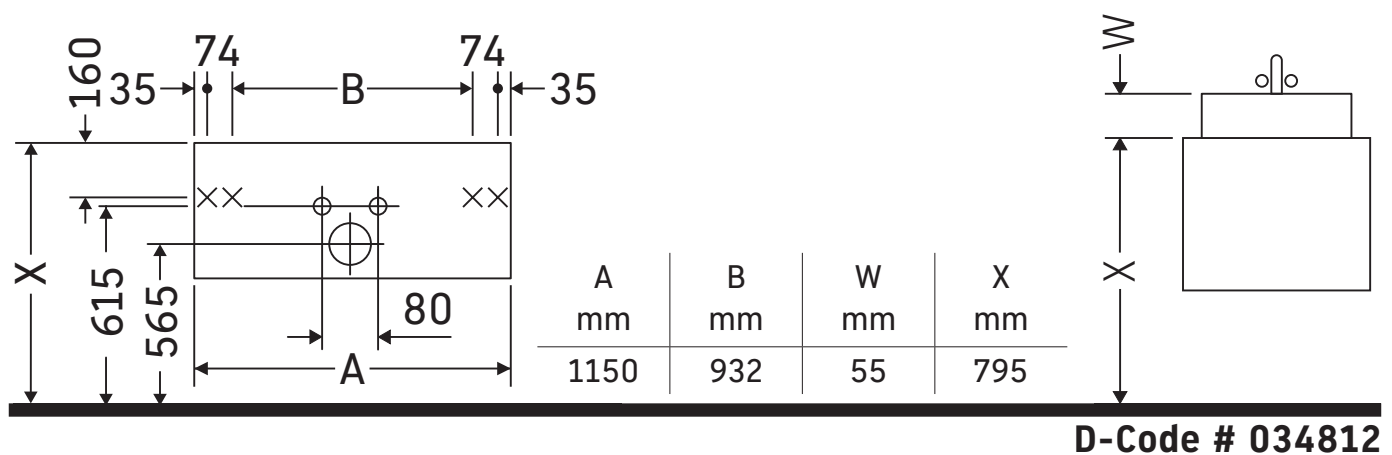

DuraStyle

DS 6386

Notice de montage

Consignes d'utilisation

La série de meubles de salle de bain est conforme aux normes et directives en vigueur au moment de la livraison et a été conçue pour une utilisation dans les salles de bain. Éviter tout mouillage avec de l'eau, par ex. lors de la douche.