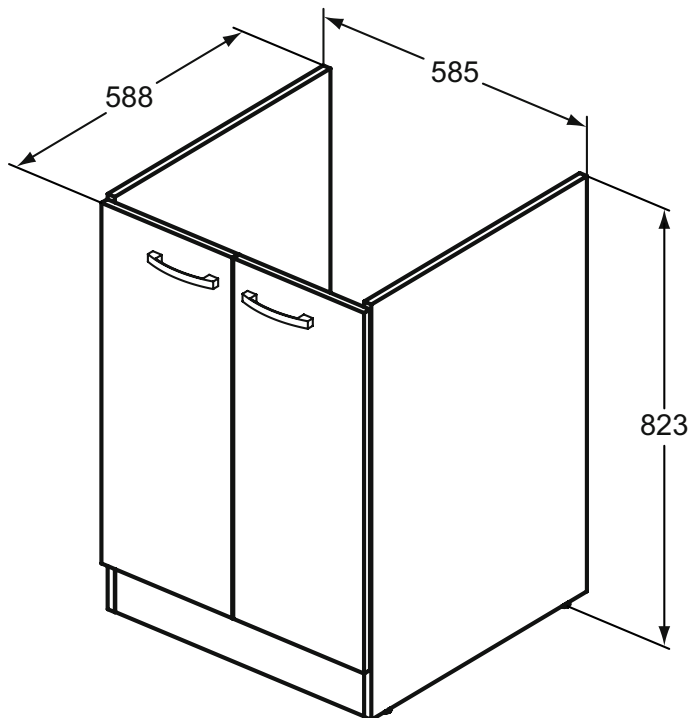

Ideal Standard

Meuble

Lago

PORCHER

Réf. : J0028PW

## Meuble pour bac à laver L.610 mm

Meuble L.590 x l.590 x h.810 cm Lago laqué blanc pour bac à laver L.610 mm. 2 portes. Panneau de particules 18 mm hydrofuge V100. Structure métal.

Coleur: PW - Blanc

### Plus de détails sur le produit :

Type:	Meuble sous bac à laver
Montage:	Mural
Poids net (kg) :	28,00
Hauteur (mm) :	823
Largeur (mm) :	585
Profondeur (mm) :	588
Forme:	Rectangulaire