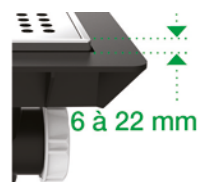

VIDAGE DOUCHE / VIDAGE DOUCHE DE PLAIN-PIED

BONDE DE SOL RÉGLABLE EXTRA-PLAT GRILLE

QUADRATTO® extra-plate sortie horizontale

[+] FINITION IMPECCABLE

• CARACTERISTIQUES

- Bonde de sol réglable QUADRATTO extra-plate
- Sortie horizontale diam. 40 mm à visser et/ou coller
- Encastrement 94 mm
- Cadre à carreler 150 x 150 mm réglable 6 à 22 mm
- Grille inox 139 x 139 mm
- Débit : 30 l/mn
- Nettoyage facile
- Bande d'étanchéité adhésive Butyl

• AVANTAGES

Pose aisée et rapide

Compatibilité PMR (personne à mobilité réduite)

Accès direct à la canalisation : nettoyage facile sans outils

Labellisé solution durable et écologique

Cadre à carreler ajustable

Nettoyage facile

Accès facile à la canalisation

Réf.: 460817 000 00

Finition : Chromé/inox

Emb. : Boîte

Ean : 3364549266578

vidéo, notice,
réparabilité...