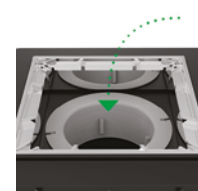

Accès facile à la canalisation