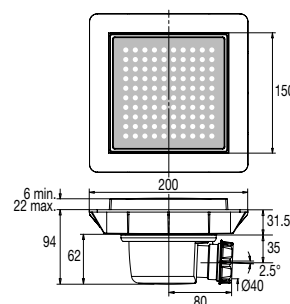

Réf.: 460817 000 00

Finition : Chromé/inox

Emb. : Boîte

Ean : 3364549266578

vidéo, notice,
réparabilité...