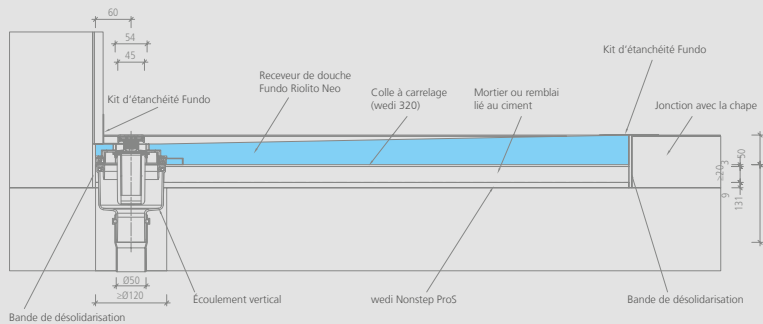

wedi Fundo® écoulement linéaire ▀ horizontal, DN 50 pour receveurs de douche Fundo avec écoulement linéaire

	contenu	ref. article	GTIN
	1 kit / carton	077500001	4024125099462

- **i**
  - Capacité d'absorption: 0,80 litre/seconde
  - L'écoulement Fundo est un écoulement sous Avis Technique favorable du CSTB.

- **🔧** Accessoires
  - indispensable: Receveur de douche wedi Fundo avec écoulement linéaire
  - En option: wedi Fundo élément de calage pour écoulement linéaire

- **📦** Contenu de la livraison
  - 1 x corps de siphon horizontal, DN 50
  - 1 x adaptateur
  - 4 x vis de fixation pour adaptateur
  - 1 x Bouchon anti-odeur avec joint
  - 1 x couvercle de protection
  - 1 x tasse de siphon
  - 1 x lubrifiant de montage
  - 1 x adaptateur DN 56 (GO)

wedi Fundo® écoulement linéaire ▀ vertical, DN 50 pour receveurs de douche Fundo avec écoulement linéaire