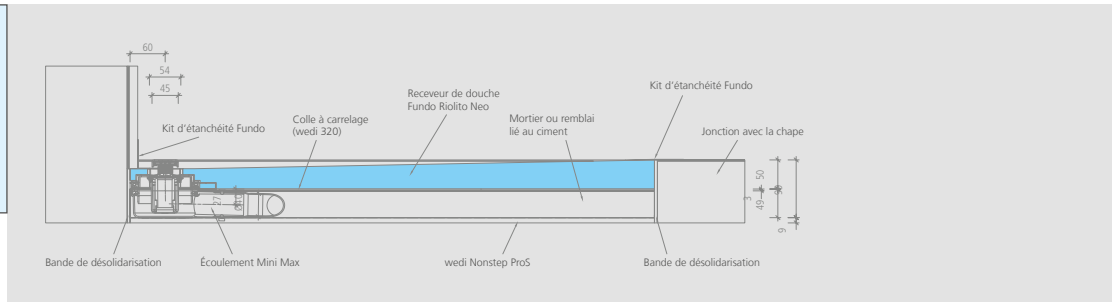

wedi Fundo® écoulement linéaire Mini Max ▀ horizontal, extra-plat, DN 40 pour receveurs de douche Fundo avec écoulement linéaire