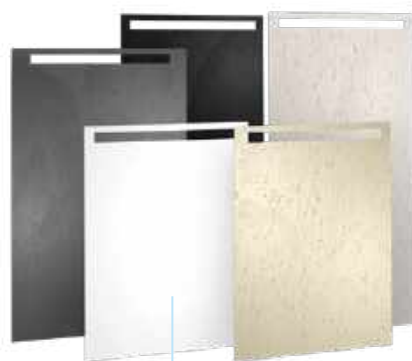

Systemes de douche wedi Fundo® linéaire

wedi propose tous les composants pour créer un espace de douche exigeant avec un écoulement linéaire stylée, avec canal d'écoulement placé au plus près du mur, éloigné du mur ou centré, au choix. Outre le receveur de douche, wedi propose les écoulements adaptés et diverses barrettes de finition comme variante standard, exclusive ou à carreler. Tous les composants de système wedi sont compatibles entre eux et 100 % étanches dans le système global. Pour une sécurité durable avec garantie du fabricant.

Fundo Riolito® Neo

Fundo Riolito Neo est un receveur de douche de plain-pied avec écoulement linéaire placé au plus près du mur qui laisse s'écouler une ligne mince d'eau de la douche.

La pente nécessaire pour cela est déjà réalisée dans les receveurs de douche et permet une pose presque sans joint de carreaux grand format de différentes épaisseurs (5 – 25 mm).

Fundo Top® pour Fundo Riolito® Neo

La série Fundo Top comprend des surfaces design parfaitement adaptées, entre autres aux receveurs de douche Fundo Riolito Neo, et permet l'aménagement esthétique et sans joint d'un espace de douche exigeant.

Les surfaces sont disponibles dans différents modèles, particulièrement faciles à nettoyer et à installer et confèrent une sensation agréable et de chaleur au pied.

Écoulement linéaire
placé au plus près du mur

Antidérapantes
en zone humide