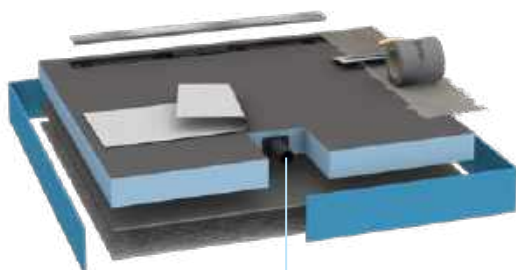

Solutions de douche linéaires

Les systèmes de douche wedi Fundo avec écoulement linéaire offrent tous les composants nécessaires compatibles entre eux dont vous avez besoin pour l'installation et le traitement de l'étanchéité d'un receveur de douche de plain-pied signé wedi.

- Parfait pour le montage dans ou sur des planchers en chape
- Dans une version carrée et rectangulaire
- Avec canal d'écoulement long ou court
- Avec positionnement de l'écoulement au plus près du mur, éloigné du mur ou centré
- Avec évacuation de l'eau horizontale ou verticale au choix
- Montage et traitement de l'étanchéité simples avec les accessoires wedi adaptés
- Des éléments wedi Fundo personnalisés sont disponibles sur demande

Système complet

Le système complet avec écoulement linéaire dispose d'un écoulement intégré à l'usine dans le receveur de douche. Les grilles d'écoulement adaptées ainsi que les moyens pour le traitement de l'étanchéité sont déjà compris dans le contenu de la livraison.

Le traitement de l'étanchéité du système complet sur les surfaces contiguës s'effectue par ex. avec le kit d'étanchéité wedi Fundo, comprenant le badigeon wedi 520, la bande d'étanchéité wedi Tools et les angles d'étanchéité wedi Tools.

Technique d'écoulement
intégrée

Système classique

Le système classique comprend un receveur de douche wedi Fundo avec écoulement linéaire ainsi que l'écoulement adapté, disponible à part dans diverses finitions. Les barrettes de finition pour l'écoulement linéaire ne sont pas comprises dans le contenu de la livraison et doivent être achetées en supplément.

Le traitement de l'étanchéité du receveur de douche wedi Fundo sur les surfaces contiguës s'effectue par ex. avec le kit d'étanchéité wedi Fundo, comprenant le badigeon wedi 520, la bande d'étanchéité wedi Tools et les angles d'étanchéité wedi Tools.