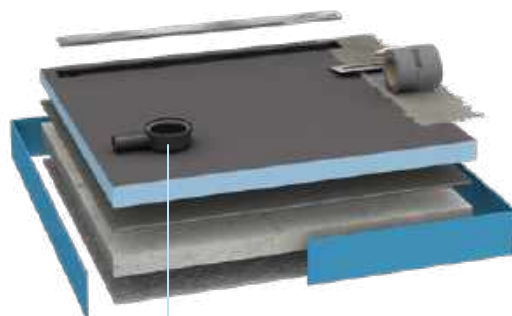

Technique d'écoulement
séparée