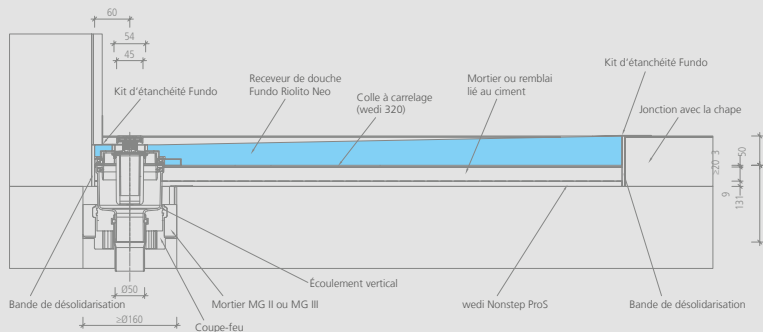

wedi Fundo® écoulement linéaire avec coupe-feu ▀ vertical, DN 50 pour receveurs de douche Fundo avec écoulement linéaire