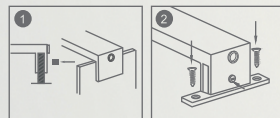

eazy

par **PRADEL**
le miroir professionnel

APPLIQUE LED EAZY, 20 CM

A4BK0.9

20
440 lm

LED
INTÉGRÉE
4W

VOLUME 2
+
HORS
VOLUME

4000°K

220-240 V

CLASSE II

IP 44

3000h

100%

Fixations pour miroir¹ et armoire de toilette² incluses

GARANTIE
5 ANS*

PRADEL
408, allée des Filiéristes
01600 Trévoux - FRANCE
pierrepradel.com

N° de lot :

CE

FR

ÉLÉMENTS D'EMBALLAGE

FABRIQUÉ EN RPC