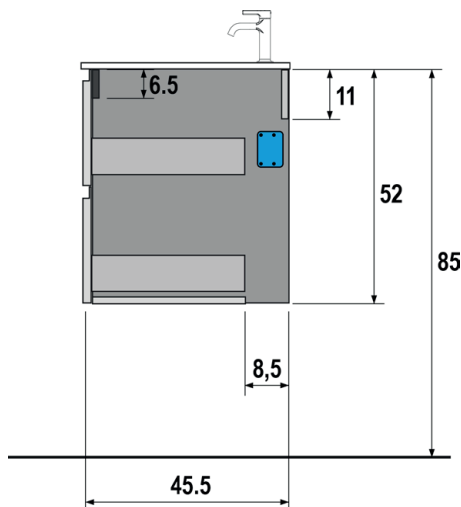

FICHE TECHNIQUE: