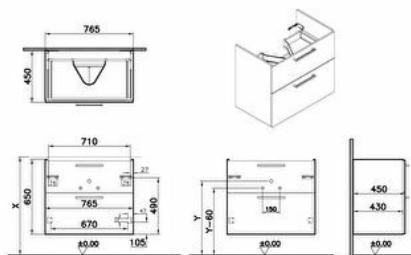

Gammes: Root Flat

Spécifications techniques

Couleur	Gris pierre mat
Hauteur	650
Largeur	764
Profondeur	450
Designer	Équipe design de VitrA
Adhérence	Poignée Barre Racine
Type de lavabo	Lavabo en céramique compatible
Garantie	2

Découpe du siphon	Oui
Nombre de portes	2
Couleur du corps	Gris pierre mat
Vidangeur	Inclus
Couleur de la façade	Gris pierre mat
Matériau de la façade	MDF
Extension complète	Oui

Option tiroir	2 tiroirs
Finish-Front	PET
Finition	PET
Matériel	PET
Montage	Suspendu
Fermeture douce	Oui
Siphon	Siphon inclus

Matériau de la poignée	Zamak
Option de pied	Non
Tailles des produits emballés (LxIxH)	814X501X700
Revêtement du corps	PET
Matériau du corps	MDF
LED	Non
Mesure marketing (cm)	80 CM

Dessin Technique 2A

Spécifications techniques

Couleur: Gris pierre mat **Hauteur:** 650 **Largeur:** 764 **Profondeur:** 450 **Designer:** Équipe design de VitrA **Adhérence:** Poignée Barre Racine **Type de lavabo:** Lavabo en céramique compatible **Garantie:** 2 **Option tiroir:** 2 tiroirs **Finish-Front:** PET **Finition:** PET **Matériel:** PET **Montage:** Suspendu **Fermeture douce:** Oui **Siphon:** Siphon inclus **Découpe du siphon:** Oui **Nombre de portes:** 2 **Couleur du corps:** Gris pierre mat **Vidangeur:** Inclus **Couleur de la façade:** Gris pierre mat **Matériau de la façade:** MDF **Extension complète:** Oui **Matériau de la poignée:** Zamak **Option de pied:** Non **Tailles des produits emballés (LxIxH):** 814X501X700 **Revêtement du corps:** PET **Matériau du corps:** MDF **LED:** Non **Mesure marketing (cm):** 80 CM