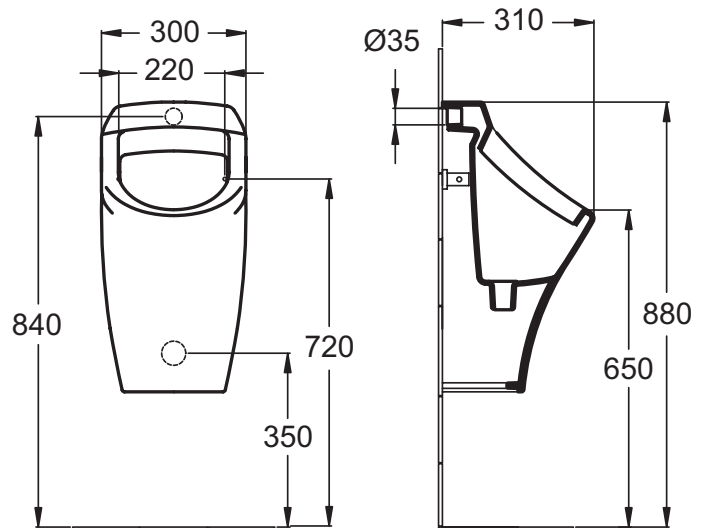

Ideal Standard

Urinoir

Axif

PORCHER

Réf. : P268201

Urinoir alimentation cachée

Axif, urinoir alimentation cachée, Blanc. En porcelaine vitrifiée. Fixations cachées fournies. Poids : 15 kg.

Couleur : 01 - Blanc

Plus de détails sur le produit :

Type :	Alimentation secteur d'urinoir
Montage :	Fixation murale
Poids net (kg) :	13.00
Matériau :	Porcelaine vitrifiée
Hauteur (mm) :	590
Largeur (mm) :	300
Profondeur (mm) :	310
Forme :	Courbe
Type de chasse :	Chasse directe