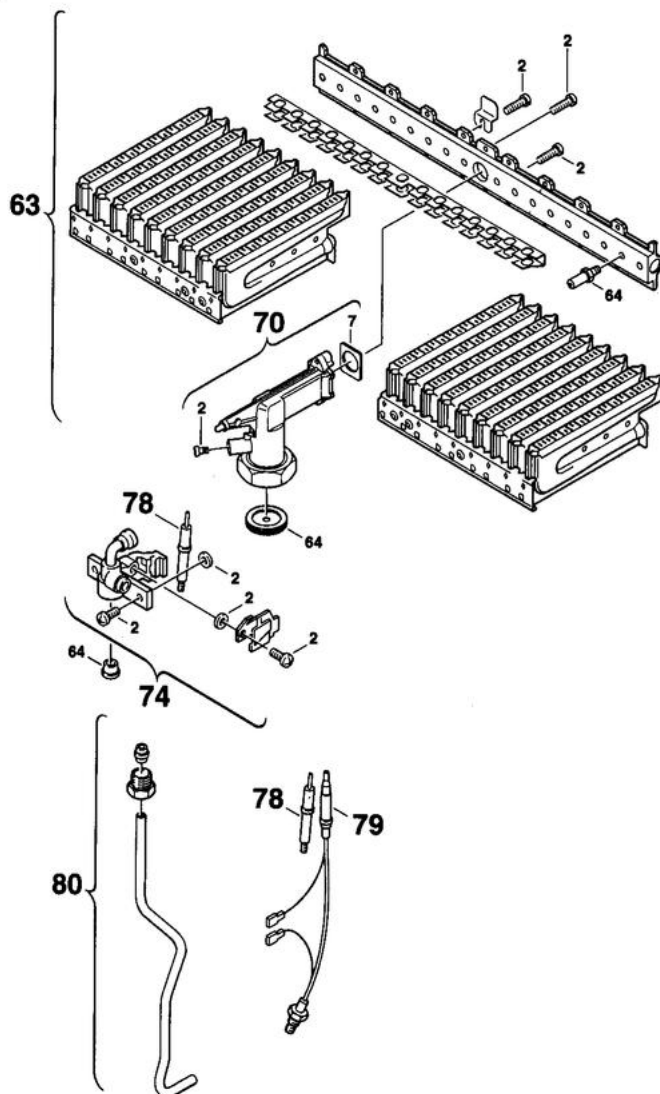

**CHAUDIÈRES MURALES  
DD 1.24 et 2.24**

Brûleur gaz

Réf.	Référence	Description	Qté	Remarques
2	97909231	SACHET VISSERIE	1	
7	97904493	JOINTS (KIT)	1	
63	97900900	BRULEUR COMPLET GN	1	
64	84827770	KIT CONVERS.BUT/PROP.	1	
70	97905600	RACCORDEM.VANNE/NOURR.GAZ	1	
74	97909100	VEILLEUSE COMPLETE	1	
78	97900760	ELECTRODE ALLUMAGE	1	
79	97908280	THERMOCOUPLE	1	
80	97908856	TUBE ALIMENT.VEILL.CPL	1	