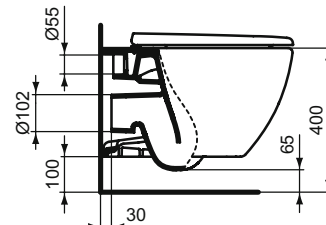

Ideal Standard

WC

Tesi

Réf. : T007901

Cuvette suspendue AquaBlade® NF

Cuvette suspendue NF Tesi blanc avec chasse d'eau révolutionnaire AquaBlade®. En porcelaine vitrifiée. Carénée chasse directe. Alimentation indépendante. À monter avec paire de tire-fonds à sceller non fournis ou bâti-support seul à encastrer ou bâti-support/réservoir

Couleur : 01 - Blanc

Technologie : AquaBlade

Caractéristiques : .

Plus de détails sur le produit :

Type :	Cuvette
Montage :	Suspendu
Style :	Contemporain
Certifications :	NF
Poids net (kg) :	25,00
Matériau :	Porcelaine vitrifiée
Designer :	Studio Levien
Hauteur (mm) :	337
Largeur (mm) :	360
Profondeur (mm) :	530
Forme :	Courbe