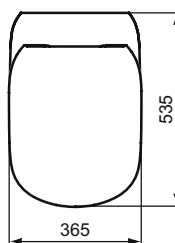

Ideal Standard

WC

Tesi

Réf. : T007901

Cuvette suspendue AquaBlade® NF

Cuvette suspendue NF Tesi blanc avec chasse d'eau révolutionnaire AquaBlade®. En porcelaine vitrifiée. Carénée chasse directe. Alimentation indépendante. À monter avec paire de tire-fonds à sceller non fournis ou bâti-support seul à encastrer ou bâti-support/réservoir

Couleur : 01 - Blanc

Technologie : AquaBlade

Caractéristiques : .

Plus de détails sur le produit :

Type :	Cuvette
Montage :	Suspendu
Style :	Contemporain
Certifications :	NF
Poids net (kg) :	25,00
Matériau :	Porcelaine vitrifiée
Designer :	Studio Levien
Hauteur (mm) :	337
Largeur (mm) :	360
Profondeur (mm) :	530
Forme :	Courbe