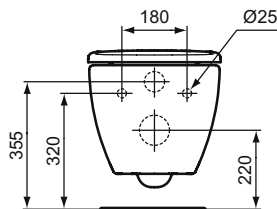

Ideal Standard

WC

Tesi

Réf. : T007901

Cuvette suspendue AquaBlade® NF

Cuvette suspendue NF Tesi blanc avec chasse d'eau révolutionnaire AquaBlade®. En porcelaine vitrifiée. Carénée chasse directe. Alimentation indépendante. À monter avec paire de tire-fonds à sceller non fournis ou bâti-support seul à encastrer ou bâti-support/réservoir

Couleur : 01 - Blanc

Technologie : AquaBlade

Caractéristiques : .

Plus de détails sur le produit :

Type :	Cuvette
Montage :	Suspendu
Style :	Contemporain
Certifications :	NF
Poids net (kg) :	25,00
Matériau :	Porcelaine vitrifiée
Designer :	Studio Levien
Hauteur (mm) :	337
Largeur (mm) :	360
Profondeur (mm) :	530
Forme :	Courbe